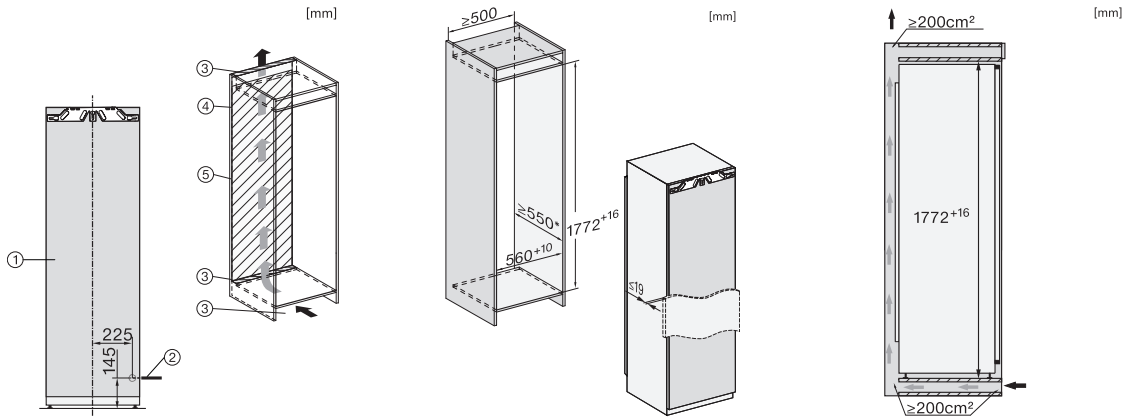

K 7747 D
Einbau-Kühlschrank
für professionelles Einlagern, dank PerfectFresh Pro und DynaCool.

K7733E, K7763E, K7732D, K7732E, K7734F, K7764E, K7743E, K7744E, K7773D, K7774D, Installation (Fußnote*) (Skizze)

*1. Ansicht von Vorne, 2. Netzanschlussleitung, L = 2100 mm, 3. Lüftungsausschnitt min. 200 cm², 4. Belüftung, 5. Kein Anschluss in diesem Bereich

K7733E, K7763E, K7732D, K7732E, K7734F, K7764E, K7743E, K7744E, K7773D, K7774D, Einbau (Fußnote*) (Skizze)

*Der deklarierte Energieverbrauch wurde mit einer Nischentiefe von 560 mm ermittelt. Das Kältegerät ist bei einer Nischentiefe von 550 mm voll funktionsfähig, hat aber einen geringfügig höheren Energieverbrauch.

K7733E, K7763E, K7732D, K7732E, K7734F, K7764E, K7743E, K7744E, K7773D, K7774D, Seitenansicht (Skizze)