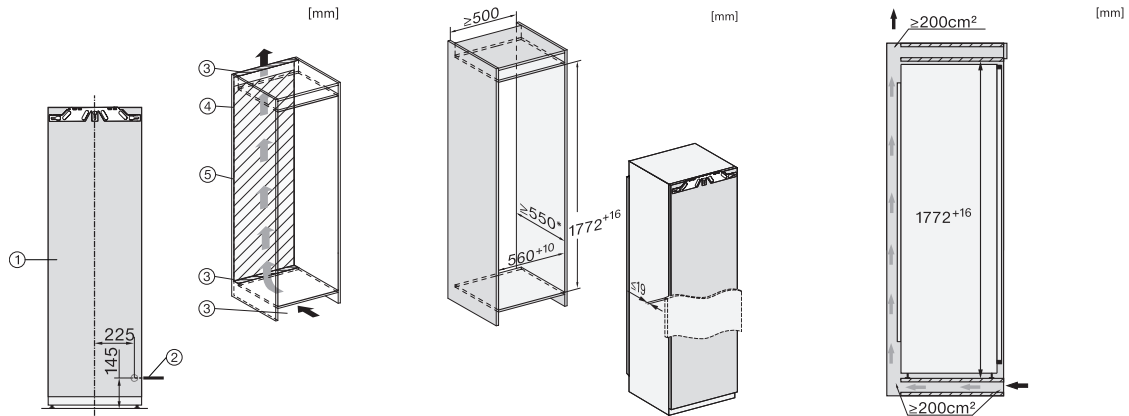

K 7738 D

Einbau-Kühlschrank

mit grossem Innenraum, wartungsfreier LED-Beleuchtung und 4*-Gefrierfach.

K7733E, K7763E, K7732D, K7732E, K7734F, K7764E, K7743E, K7744E, K7773D, K7774D, Installation (Fußnote*) (Skizze)

*1. Ansicht von Vorne, 2. Netzanschlussleitung, L = 2100 mm, 3. Lüftungsausschnitt min. 200 cm², 4. Belüftung, 5. Kein Anschluss in diesem Bereich

K7733E, K7763E, K7732D, K7732E, K7734F, K7764E, K7743E, K7744E, K7773D, K7774D, Einbau (Fußnote*) (Skizze)

*Der deklarierte Energieverbrauch wurde mit einer Nischentiefe von 560 mm ermittelt. Das Kältegerät ist bei einer Nischentiefe von 550 mm voll funktionsfähig, hat aber einen geringfügig höheren Energieverbrauch.

K7733E, K7763E, K7732D, K7732E, K7734F, K7764E, K7743E, K7744E, K7773D, K7774D, Seitenansicht (Skizze)