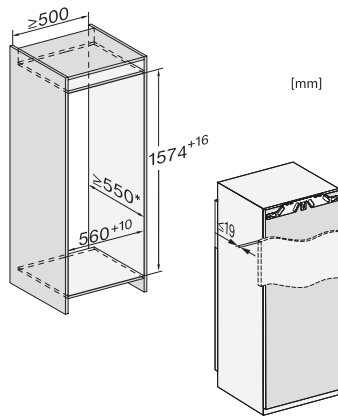

#### Technische Daten

Nischenbreite in mm min.	560
Nischenbreite in mm max.	570
Nischenhöhe in mm min.	1574
Nischenhöhe in mm max.	1590
Niscentiefe in mm	550
Gerätebreite in mm	559
Gerätehöhe in mm	1572
Gerätetiefe in mm	544
Gewicht in kg	58,7
Befestigungstechnik	Festtür
Max. Türfrontgewicht Kühlteil in kg	22
Klimaklasse	SN-T
Kühlzone in l	211
davon PerfectFresh-Zone in l	67
4-Sterne-Gefrierzone in l	27
Kellerfach in l	211
Gesamtnutzinhalt in l	238
Lagerzeit bei Störung in h	14
Gefriervermögen in kg/24 h	2,00
Luftschallemissionsklasse (A-D)	B
Luftschallemissionen in dB(A) re1pW	33
Stromaufnahme in Milliampere (mA)	1200
Spannung in V	220-240
Absicherung in A	10
Phasenanzahl	1
Frequenz in Hz	50-60
Länge der elektrischen Leitung in m	2,2
Leuchtmittel tauschen	Kundendienst
<b>Mitgeliefertes Zubehör</b>	
Eierablage	•
Sortierbox PerfectFresh	•
Eiswürfelschale	•

K 7678 D

Einbau-Kühlschrank

mit PerfectFresh Active für beste Frische, FlexiLight 2.0 und 4\*Gefrierfach.

K7678D, K7674E, Installation (Fußnote\*) (Skizze)

\*1. Ansicht von Vorne, 2. Netzanschlussleitung, L = 2100 mm, 3. Lüftungsausschnitt min. 200 cm<sup>2</sup>, 4. Belüftung, 5. Kein Anschluss in diesem Bereich

K7678D, K7674E, Einbau (Fußnote\*) (Skizze)

\*Der deklarierte Energieverbrauch wurde mit einer Nischentiefe von 560 mm ermittelt. Das Kältegerät ist bei einer Nischentiefe von 550 mm voll funktionsfähig, hat aber einen geringfügig höheren Energieverbrauch.