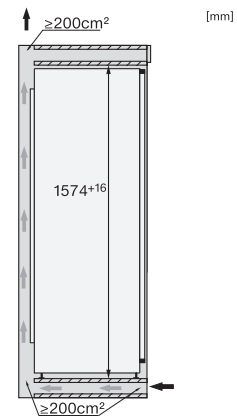

#### Technische Daten

Nischenbreite in mm min.	560
Nischenbreite in mm max.	570
Nischenhöhe in mm min.	1574
Nischenhöhe in mm max.	1590
Niscentiefe in mm	550
Gerätebreite in mm	559
Gerätehöhe in mm	1572
Gerätetiefe in mm	544
Gewicht in kg	58,7
Befestigungstechnik	Festtür
Max. Türfrontgewicht Kühlteil in kg	22
Klimaklasse	SN-T
Kühlzone in l	211
davon PerfectFresh-Zone in l	67
4-Sterne-Gefrierzone in l	27
Kellerfach in l	211
Gesamtnutzinhalt in l	238
Lagerzeit bei Störung in h	14
Gefriervermögen in kg/24 h	2,00
Luftschallemissionsklasse (A-D)	B
Luftschallemissionen in dB(A) re1pW	33
Stromaufnahme in Milliampere (mA)	1200
Spannung in V	220-240
Absicherung in A	10
Phasenanzahl	1
Frequenz in Hz	50-60
Länge der elektrischen Leitung in m	2,2
Leuchtmittel tauschen	Kundendienst
<b>Mitgeliefertes Zubehör</b>	
Eierablage	•
Sortierbox PerfectFresh	•
Eiswürfelschale	•

K 7678 D

Einbau-Kühlschrank

mit PerfectFresh Active für beste Frische, FlexiLight 2.0 und 4\*Gefrierfach.

K7678D, K7674E, Installation (Fußnote\*) (Skizze)

\*1. Ansicht von Vorne, 2. Netzanschlussleitung, L = 2100 mm, 3. Lüftungsausschnitt min. 200 cm<sup>2</sup>, 4. Belüftung, 5. Kein Anschluss in diesem Bereich

K7678D, K7674E, Einbau (Fußnote\*) (Skizze)

\*Der deklarierte Energieverbrauch wurde mit einer Nischentiefe von 560 mm ermittelt. Das Kältegerät ist bei einer Nischentiefe von 550 mm voll funktionsfähig, hat aber einen geringfügig höheren Energieverbrauch.