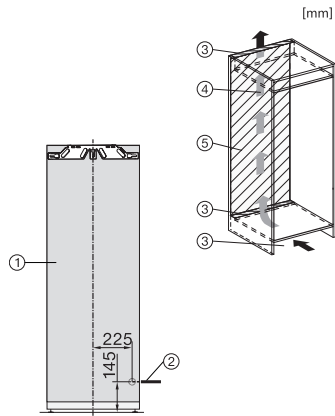

K 7678 D

Einbau-Kühlschrank

mit PerfectFresh Active für beste Frische, FlexiLight 2.0 und 4\*Gefrierfach.

EAN: 4002516747536 / Materialnummer: 12444340 /

Alte Materialnummer: 36767800CH

Optischer Türalarm

•

#### Technische Daten

Nischenbreite in mm min.	560
Nischenbreite in mm max.	570
Nischenhöhe in mm min.	1574
Nischenhöhe in mm max.	1590
Niscentiefe in mm	550
Gerätebreite in mm	559
Gerätehöhe in mm	1572
Gerätetiefe in mm	544
Gewicht in kg	58,7
Befestigungstechnik	Festtür
Max. Türfrontgewicht Kühlteil in kg	22
Klimaklasse	SN-T
Kühlzone in l	211
davon PerfectFresh-Zone in l	67
4-Sterne-Gefrierzone in l	27
Kellerfach in l	211
Gesamtnutzinhalt in l	238
Lagerzeit bei Störung in h	14
Gefriervermögen in kg/24 h	2,00
Luftschallemissionsklasse (A-D)	B
Luftschallemissionen in dB(A) re1pW	33
Stromaufnahme in Milliampere (mA)	1200
Spannung in V	220-240
Absicherung in A	10
Phasenanzahl	1
Frequenz in Hz	50-60
Länge der elektrischen Leitung in m	2,2
Leuchtmittel tauschen	Kundendienst
<b>Mitgeliefertes Zubehör</b>	
Eierablage	•
Sortierbox PerfectFresh	•
Eiswürfelschale	•

K 7678 D

Einbau-Kühlschrank

mit PerfectFresh Active für beste Frische, FlexiLight 2.0 und 4\*Gefrierfach.

K7678D, K7674E, Installation (Fußnote\*) (Skizze)

\*1. Ansicht von Vorne, 2. Netzanschlussleitung, L = 2100 mm, 3. Lüftungsausschnitt min. 200 cm<sup>2</sup>, 4. Belüftung, 5. Kein Anschluss in diesem Bereich