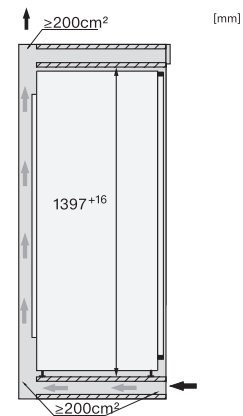

K7477B, K7478C, K7438C, K7433E, K7434E, K7464E, K7443D, K7444D, K7473D, K7474D, FNS7470D, Seitenansicht (Skizze)