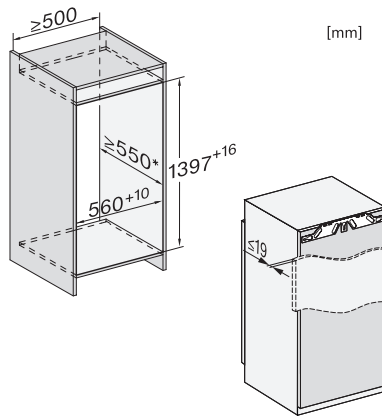

K 7448 C

Einbau-Kühlschrank

mit PerfectFresh Pro für längere Frische, LED-Beleuchtung und 4*-Gefrierfach.

EAN: 4002516746591 / Materialnummer: 12444120 / Alte Materialnummer: 36744800EU1

Gerätebreite in mm	559
Gerätehöhe in mm	1395
Gerätetiefe in mm	546
Gewicht in kg	51,0
Befestigungstechnik	Festtür
Max. Türfrontgewicht Kühlteil in kg	21
Klimaklasse	SN-T
Kühlzone in l	191
davon PerfectFresh-Zone in l	67
4-Sterne-Gefrierzone in l	16
Gesamtnutzinhalt in l	206
Lagerzeit bei Störung in h	9
Gefriervermögen in kg/24 h	2,00
Luftschallemissionsklasse (A-D)	B
Luftschallemissionen in dB(A) re1pW	33
Stromaufnahme in Milliampere (mA)	1200
Spannung in V	220-240
Absicherung in A	10
Phasenanzahl	1
Frequenz in Hz	50-60
Länge der elektrischen Leitung in m	2,2
Leuchtmittel tauschen	Kundendienst
Mitgeliefertes Zubehör	
Eierablage	•
Eiswürfelschale	•

*1. Ansicht von Vorne, 2. Netzanschlussleitung, L = 2100 mm, 3. Lüftungsausschnitt min. 200 cm², 4. Belüftung, 5. Kein Anschluss in diesem Bereich

K7477B, K7478C, K7433E, K7434E, K7464E, K7443D, K7444D, K7473D, K7474D, FNS7470D, Einbau (Fußnote*) (Skizze)