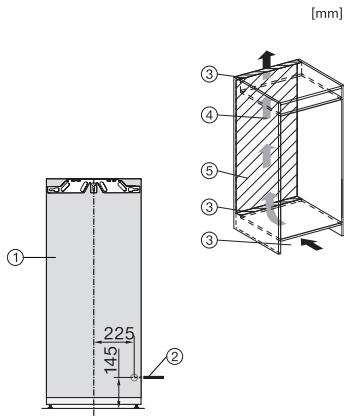

K 7448 C
Einbau-Kühlschrank
mit PerfectFresh Pro für längere Frische, LED-Beleuchtung und 4*-Gefrierfach.

K7477B, K7478C, K7433E, K7434E, K7464E, K7443D, K7444D, K7473D, K7474D, FNS7470D, Installation (Fußnote*) (Skizze)

*1. Ansicht von Vorne, 2. Netzanschlussleitung, L = 2100 mm, 3. Lüftungsausschnitt min. 200 cm², 4. Belüftung, 5. Kein Anschluss in diesem Bereich