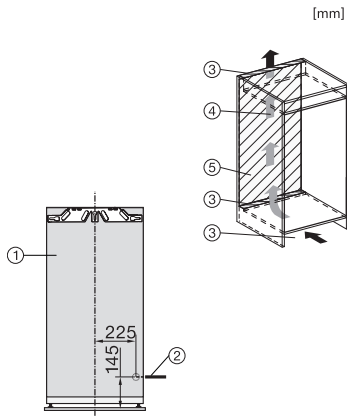

K 7377 B
Einbau-Kühlschrank
mit FlexiLight 2.0, PerfectFresh Active – aktive Befeuchtung für beste Frische.

K7347C, K7364D, K7343D, K7344D, K7348C 125 Gala Edition, K7373B, K7374D, K7378B, Installation (Fußnote*) (Skizze)

*1. Ansicht von Vorne, 2. Netzanschlussleitung, L = 2100 mm, 3. Lüftungsausschnitt min. 200 cm², 4. Belüftung, 5. Kein Anschluss in diesem Bereich