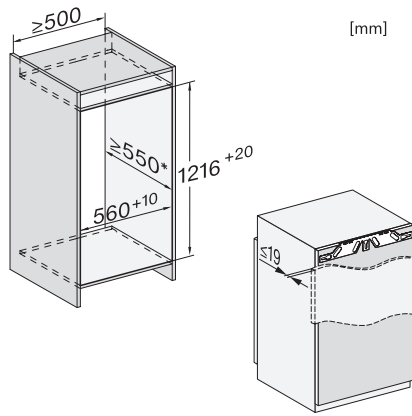

K 7377 B

Einbau-Kühlschrank

mit FlexiLight 2.0, PerfectFresh Active – aktive Befeuchtung für beste Frische.

EAN: 4002516747239 / Materialnummer: 12443770 / Alte Materialnummer: 36737700EU1

Nischenbreite in mm max.	570
Nischenhöhe in mm min.	1216
Nischenhöhe in mm max.	1231
Niscentiefe in mm	550
Gerätebreite in mm	559
Gerätehöhe in mm	1213
Gerätetiefe in mm	546
Gewicht in kg	48,5
Befestigungstechnik	Festtür
Max. Türfrontgewicht Kühlteil in kg	19
Klimaklasse	SN-T
Kühlzone in l	191
davon PerfectFresh-Zone in l	67
Gesamtnutzinhalt in l	191
Luftschallemissionsklasse (A-D)	A
Luftschallemissionen in dB(A) re1pW	29
Stromaufnahme in Milliampere (mA)	1200
Spannung in V	220-240
Absicherung in A	10
Phasenanzahl	1
Frequenz in Hz	50-60
Länge der elektrischen Leitung in m	2,2
Leuchtmittel tauschen	Kundendienst
Mitgeliefertes Zubehör	
Eierablage	•
Sortierbox PerfectFresh	•

*1. Ansicht von Vorne, 2. Netzanschlussleitung, L = 2100 mm, 3. Lüftungsausschnitt min. 200 cm², 4. Belüftung, 5. Kein Anschluss in diesem Bereich

K7347C, K7364D, K7343D, K7344D, K7348C 125 Gala Edition, K7373B, K7374D, K7378B, Einbau (Fußnote*) (Skizze)