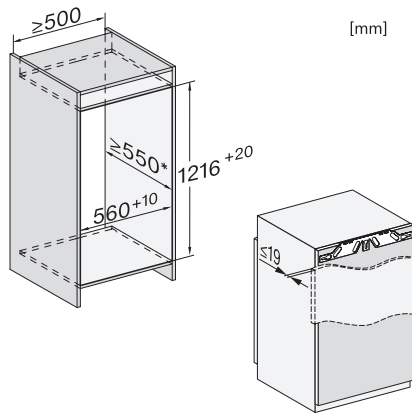

K 7348 C 125 Gala Ed
 Einbau-Kühlschrank
 mit PerfectFresh Pro für längere Frische und integriertem 4*-Gefrierfach.

EAN: 4002516747222 / Materialnummer: 12443740 / Alte Materialnummer: 36734830CH

Nischenhöhe in mm max.	1231
Nischentiefe in mm	550
Gerätebreite in mm	559
Gerätehöhe in mm	1213
Gerätetiefe in mm	546
Gewicht in kg	46,2
Befestigungstechnik	Festtür
Max. Türfrontgewicht Kühlteil in kg	19
Klimaklasse	SN-T
Kühlzone in l	158
davon PerfectFresh-Zone in l	67
4-Sterne-Gefrierzone in l	16
Gesamtnutzinhalt in l	173
Lagerzeit bei Störung in h	9
Gefriervermögen in kg/24 h	2,00
Luftschallemissionsklasse (A-D)	B
Luftschallemissionen in dB(A) re1pW	34
Stromaufnahme in Milliampere (mA)	1200
Spannung in V	220-240
Absicherung in A	10
Phasenanzahl	1
Frequenz in Hz	50-60
Länge der elektrischen Leitung in m	2,2
Leuchtmittel tauschen	Kundendienst
Mitgeliefertes Zubehör	
Eierablage	•
Eiswürfelschale	•
Gutschein für einen ActiveAirClean Filter	•

K 7348 C 125 Gala Ed
 Einbau-Kühlschrank
 mit PerfectFresh Pro für längere Frische und integriertem 4*-Gefrierfach.

K7347C, K7364D, K7343D, K7344D, K7348C 125 Gala Edition, K7373B, K7374D, K7378B, Installation (Fußnote*) (Skizze)

*1. Ansicht von Vorne, 2. Netzanschlussleitung, L = 2100 mm, 3. Lüftungsausschnitt min. 200 cm², 4. Belüftung, 5. Kein Anschluss in diesem Bereich

K7347C, K7364D, K7343D, K7344D, K7348C 125 Gala Edition, K7373B, K7374D, K7378B, Einbau (Fußnote*) (Skizze)