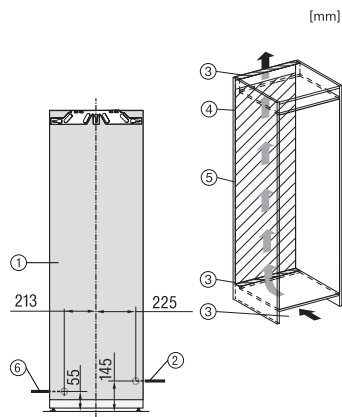

EAN: 4002516747031 / Materialnummer: 12443650 / Alte Materialnummer: 37779401EU1

Gerätekategorie	
Gefrierschrank	•
Bauform	
Einbaugerät	•
Einbaugerät integriert	•
Türanschlag	links
Side-by-Side-fähig	•
Design	
Beleuchtung Gefrierzone	LED
Beleuchtung IceMaker	•
Bedienkomfort	
Vernetzung mit Miele@home	•
NoFrost	•
VarioRoom	•
SoftClose	•
Eiswürfelbereiter mit Frischwasseranschluss (IceMaker)	•
Türöffnungshilfe	ActiveDoor
Steuerung	
Bedienkonzept	FreshTouch
Unabhängige Temperaturregelung der Kühl- und Gefrierzone	Nein
SuperFrost	•
Anzahl Temperaturzonen	1
Sabbat-Modus	•
Party-Modus	•
Gefriergerät/-zone	
Anzahl Gefrierschubladen	8
davon auf Auszügen	6
davon Ice- & PizzaBox	2
Effizienz und Nachhaltigkeit	
Energieeffizienzklasse (A bis G)	D
Energieverbrauch pro Jahr in kWh	189,80
Energieverbrauch in 24 h in kWh	0,52
Sicherheit	
Verriegelungsfunktion	•
Akustischer Türalarm	•
Akustischer Temperaturalarm Gefrierteil	•
Optischer Türalarm	•
Optischer Temperaturalarm	•
Netzausfallanzeige Gefrierteil	•
Technische Daten	
Nischenbreite in mm min.	560
Nischenbreite in mm max.	570
Nischenhöhe in mm min.	1772
Nischenhöhe in mm max.	1788
Nischentiefe in mm	550
Gerätebreite in mm	559
Gerätehöhe in mm	1770
Gerätetiefe in mm	546
Gewicht in kg	75,2

FNS 7794 D L

Einbau-Gefrierschrank

mit ActiveDoor, IceMaker, NoFrost und acht Gefrierschubladen für max. Komfort.

FNS7794D L, FNS7794D R, Installation (*Fußnote) (Skizze)

*1. Ansicht von Vorne, 2. Netzanschlussleitung, L = 2100 mm, 3. Lüftungsausschnitt min. 200 cm², 4. Kein Anschluss in diesem Bereich, 5. Belüftung, 6. Wasseranschluss L = 2000 mm

FNS7794D L, FNS7794D R, K7797C L, K7797C R, K7798C L, K7798C R, Einbau (*Fußnote) (Skizze)

*Der deklarierte Energieverbrauch wurde mit einer Nischentiefe von 560 mm ermittelt. Das Kältegerät ist bei einer Nischentiefe von 550 mm voll funktionsfähig, hat aber einen geringfügig höheren Energieverbrauch.