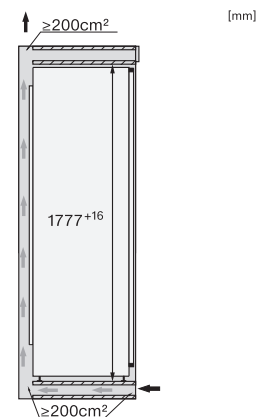

FNS 7794 D L

Einbau-Gefrierschrank

mit ActiveDoor, IceMaker, NoFrost und acht Gefrierschubladen für max. Komfort.

FNS7794D L, FNS7794D R, Installation (*Fußnote) (Skizze)

*1. Ansicht von Vorne, 2. Netzanschlussleitung, L = 2100 mm, 3. Lüftungsausschnitt min. 200 cm², 4. Kein Anschluss in diesem Bereich, 5. Belüftung, 6. Wasseranschluss L = 2000 mm

FNS7794D L, FNS7794D R, K7797C L, K7797C R, K7798C L, K7798C R, Einbau (*Fußnote) (Skizze)

*Der deklarierte Energieverbrauch wurde mit einer Nischentiefe von 560 mm ermittelt. Das Kältegerät ist bei einer Nischentiefe von 550 mm voll funktionsfähig, hat aber einen geringfügig höheren Energieverbrauch.