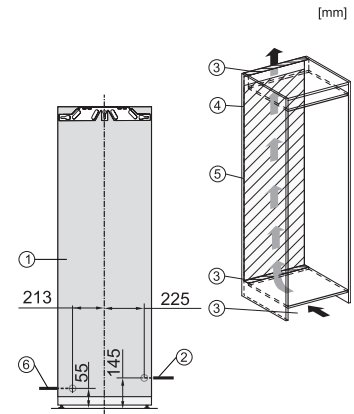

*Der deklarierte Energieverbrauch wurde mit einer Nischentiefe von 560 mm ermittelt. Das Kältegerät ist bei einer Nischentiefe von 550 mm voll funktionsfähig, hat aber einen geringfügig höheren Energieverbrauch.

K7733E, K7763E, K7732D, K7732E, K7734F, K7764E, K7743E, K7744E, K7773D, K7774D, Seitenansicht (Skizze)

FNS7774D, FNS7794E, Installation ("Fußnote") (Skizze)

*1. Ansicht von Vorne, 2. Netzanschlussleitung, L = 2100 mm, 3. Lüftungsausschnitt min. 200 cm², 4. Belüftung, 5. Kein Anschluss in diesem Bereich, 6. Wasseranschluss L = 2000 mm