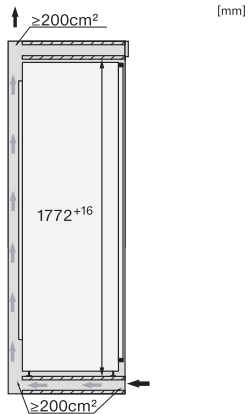

*Der deklarierte Energieverbrauch wurde mit einer Nischentiefe von 560 mm ermittelt. Das Kältegerät ist bei einer Nischentiefe von 550 mm voll funktionsfähig, hat aber einen geringfügig höheren Energieverbrauch.

K7733E, K7763E, K7732D, K7732E, K7734F, K7764E, K7743E, K7744E, K7773D, K7774D, Seitenansicht (Skizze)

FNS7774D, FNS7794E, Installation ("Fußnote") (Skizze)

*1. Ansicht von Vorne, 2. Netzanschlussleitung, L = 2100 mm, 3. Lüftungsausschnitt min. 200 cm², 4. Belüftung, 5. Kein Anschluss in diesem Bereich, 6. Wasseranschluss L = 2000 mm