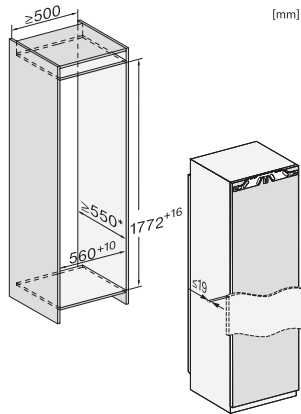

FNS 7774 D

Einbau-Gefrierschrank

mit NoFrost und acht Gefrierschubladen auf Teleskopauszügen für max. Komfort.

K7733E, K7763E, K7732D, K7732E, K7734F, K7764E, K7743E, K7744E, K7773D, K7774D, Einbau (Fußnote*) (Skizze)

*Der deklarierte Energieverbrauch wurde mit einer Nischentiefe von 560 mm ermittelt. Das Kältegerät ist bei einer Nischentiefe von 550 mm voll funktionsfähig, hat aber einen geringfügig höheren Energieverbrauch.