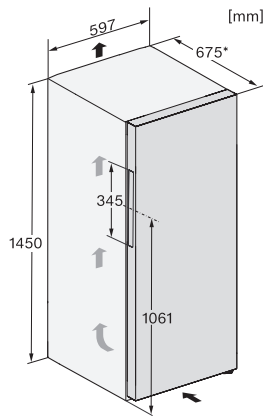

FN 4322 D-1

Stand-Gefrierschrank

mit NoFrost, SideOpen und XXL Box für hohen Komfort.

EAN: 4002516742388 / Materialnummer: 12431430 / Alte Materialnummer: 37432284CH

Luftschallemissionen in dB(A) re1pW	37
Stromaufnahme in Milliampere (mA)	1300
Spannung in V	220-240
Absicherung in A	10
Phasenanzahl	1
Frequenz in Hz	50-60
Länge der elektrischen Leitung in m	2,1
Leuchtmittel tauschen	Kundendienst
Mitgeliefertes Zubehör	
Eiswürfelschale	•

FN 4322 D-1
Stand-Gefrierschrank
mit NoFrost, SideOpen und XXL Box für hohen Komfort.

FN4322E, FN4322D, FN4322D ws-1, FN4822D, FN4824C, Installation (*Fußnote) (Skizze)

*1. Ansicht von Vorne, 2. Netzanschlussleitung, L = 2100 mm

K4323FD, K4323ED, K4323DD, FN4322E, FN4322D, FN4322D ws-1, Aufstellskizze (*Fußnote) (Skizze)

*Damit der deklarierte Energieverbrauch erzielt wird, sind die dem Gerät beigefügten Abstandshalter zu verwenden. Hierdurch vergrößert sich die Gerätetiefe um ca. 15 mm. Das Gerät ist ohne Verwendung der Abstandshalter voll funktionsfähig, hat aber einen geringfügig höheren Energieverbrauch.