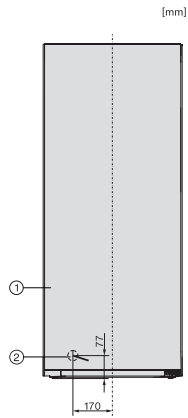

FN 4322 D-1

Stand-Gefrierschrank

mit NoFrost, SideOpen und XXL Box für hohen Komfort.

EAN: 4002516742388 / Materialnummer: 12431430 / Alte Materialnummer: 37432284CH

Luftschallemissionen in dB(A) re1pW	37
Stromaufnahme in Milliampere (mA)	1300
Spannung in V	220-240
Absicherung in A	10
Phasenanzahl	1
Frequenz in Hz	50-60
Länge der elektrischen Leitung in m	2,1
Leuchtmittel tauschen	Kundendienst
Mitgeliefertes Zubehör	
Eiswürfelschale	•

FN 4322 D-1
Stand-Gefrierschrank
mit NoFrost, SideOpen und XXL Box für hohen Komfort.

FN4322E, FN4322D, FN4322D ws-1, FN4822D, FN4824C, Installation (*Fußnote) (Skizze)

*1. Ansicht von Vorne, 2. Netzanschlussleitung, L = 2100 mm

K4323FD, K4323ED, K4323DD, FN4322E, FN4322D, FN4322D ws-1, Aufstellskizze (*Fußnote) (Skizze)

*Damit der deklarierte Energieverbrauch erzielt wird, sind die dem Gerät beigefügten Abstandshalter zu verwenden. Hierdurch vergrößert sich die Gerätetiefe um ca. 15 mm. Das Gerät ist ohne Verwendung der Abstandshalter voll funktionsfähig, hat aber einen geringfügig höheren Energieverbrauch.