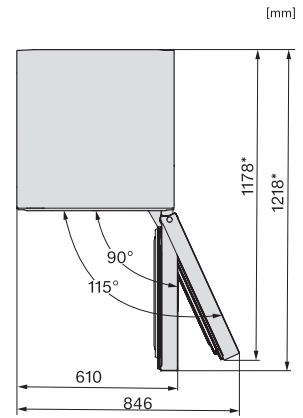

FN 4322 D-1
Stand-Gefrierschrank
mit NoFrost, SideOpen und XXL Box für hohen Komfort.

FN4322E, FN4322D, FN4322D ws-1, FN4822D, FN4824C, Installation (*Fußnote) (Skizze)

*1. Ansicht von Vorne, 2. Netzanschlussleitung, L = 2100 mm

K4323FD, K4323ED, K4323DD, FN4322E, FN4322D, FN4322D ws-1, Aufstellskizze (*Fußnote) (Skizze)

*Damit der deklarierte Energieverbrauch erzielt wird, sind die dem Gerät beigefügten Abstandshalter zu verwenden. Hierdurch vergrößert sich die Gerätetiefe um ca. 15 mm. Das Gerät ist ohne Verwendung der Abstandshalter voll funktionsfähig, hat aber einen geringfügig höheren Energieverbrauch.