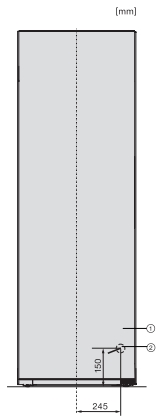

KS 4383 DD

Stand-Kühlschrank

mit Daily Fresh und DynaCool für eine komfortable Side-by-Side Kombination.

EAN: 4002516742135 / Materialnummer: 12430970 / Alte Materialnummer: 36438341EU1

Luftschallemissionsklasse (A-D)	C
Luftschallemissionen in dB(A) re1pW	36
Stromaufnahme in Milliampere (mA)	1200
Spannung in V	220-240
Absicherung in A	10
Phasenanzahl	1
Frequenz in Hz	50-60
Länge der elektrischen Leitung in m	2,0
Leuchtmittel tauschen	Kundendienst
Mitgeliefertes Zubehör	
Eierablage	•

KS 4383 DD
Stand-Kühlschrank
mit Daily Fresh und DynaCool für eine komfortable Side-by-Side Kombination.

K4373DD, K4373ED, KS4383DD, KS4383ED, KS4383ED C, KS4783ED bb Blackboard, KS4887DD, Installation (*Fußnote) (Skizze)

*1. Ansicht von Vorne, 2. Netzanschlussleitung, L = 2000 mm

KFN4375DD, KFN4395DD, KFN4393FD, KFN4393DD, KFN4377DD, KS4383ED, K4373ED, FN4312E, FN4374E, Draufsicht (*Fußnote)

*Damit der deklarierte Energieverbrauch erzielt wird, sind die dem Gerät beigefügten Abstandshalter zu verwenden. Hierdurch vergrößert sich die Gerätetiefe um ca. 15 mm. Das Gerät ist ohne Verwendung der Abstandshalter voll funktionsfähig, hat aber einen geringfügig höheren Energieverbrauch.

KS4383DD N, KS4383ED N, Nordic, Aufstellskizze (*Fußnote) (Skizze)

*Damit der deklarierte Energieverbrauch erzielt wird, sind die dem Gerät beigefügten Abstandshalter zu verwenden. Hierdurch vergrößert sich die Gerätetiefe um ca. 15 mm. Das Gerät ist ohne Verwendung der Abstandshalter voll funktionsfähig, hat aber einen geringfügig höheren Energieverbrauch.