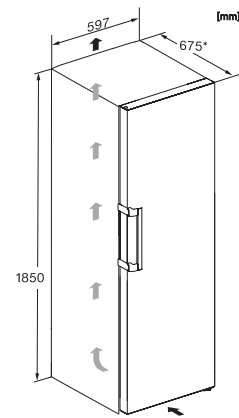

KS 4383 DD
Stand-Kühlschrank
mit Daily Fresh und DynaCool für eine komfortable Side-by-Side Kombination.

K4373DD, K4373ED, KS4383DD, KS4383ED, KS4383ED C, KS4783ED bb Blackboard, KS4887DD, Installation (*Fußnote) (Skizze)

*1. Ansicht von Vorne, 2. Netzanschlussleitung, L = 2000 mm

KFN4375DD, KFN4395DD, KFN4393FD, KFN4393DD, KFN4377DD, KS4383ED, K4373ED, FN4312E, FN4374E, Draufsicht (*Fußnote)

*Damit der deklarierte Energieverbrauch erzielt wird, sind die dem Gerät beigefügten Abstandshalter zu verwenden. Hierdurch vergrößert sich die Gerätetiefe um ca. 15 mm. Das Gerät ist ohne Verwendung der Abstandshalter voll funktionsfähig, hat aber einen geringfügig höheren Energieverbrauch.

KS4383DD N, KS4383ED N, Nordic, Aufstellskizze (*Fußnote) (Skizze)

*Damit der deklarierte Energieverbrauch erzielt wird, sind die dem Gerät beigefügten Abstandshalter zu verwenden. Hierdurch vergrößert sich die Gerätetiefe um ca. 15 mm. Das Gerät ist ohne Verwendung der Abstandshalter voll funktionsfähig, hat aber einen geringfügig höheren Energieverbrauch.