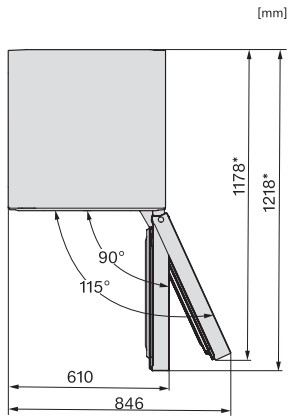

*1. Ansicht von Vorne, 2. Netzanschlussleitung, L = 2000 mm

KFN4375DD, KFN4395DD, KFN4393FD, KFN4393DD, KFN4377DD, KS4383ED, K4373ED, FN4312E, FN4374E, Draufsicht (*Fußnote)

*Damit der deklarierte Energieverbrauch erzielt wird, sind die dem Gerät beigefügten Abstandshalter zu verwenden. Hierdurch vergrößert sich die Gerätetiefe um ca. 15 mm. Das Gerät ist ohne Verwendung der Abstandshalter voll funktionsfähig, hat aber einen geringfügig höheren Energieverbrauch.

KS4383DD N, KS4383ED N, Nordic, Aufstellskizze (*Fußnote) (Skizze)

*Damit der deklarierte Energieverbrauch erzielt wird, sind die dem Gerät beigefügten Abstandshalter zu verwenden. Hierdurch vergrößert sich die Gerätetiefe um ca. 15 mm. Das Gerät ist ohne Verwendung der Abstandshalter voll funktionsfähig, hat aber einen geringfügig höheren Energieverbrauch.