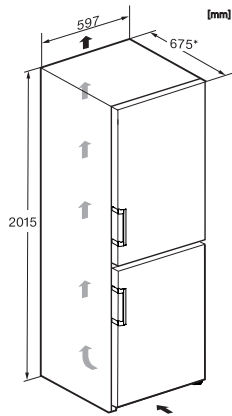

KFN 4795 AD
Stand-Kühl-Gefrierkombination
mit DailyFresh, NoFrost, DynaCool und einem Plus an Komfort.

KFN4797DD, KFN4797CD, KFN4799DDE, KFN4795DD, KFN4795AD, KFN4795CD, KFN4795BD, Aufstellskizze (*Fußnote) (Skizze)

*Damit der deklarierte Energieverbrauch erzielt wird, sind die dem Gerät beigefügten Abstandshalter zu verwenden. Hierdurch vergrößert sich die Gerätetiefe um ca. 15 mm. Das Gerät ist ohne Verwendung der Abstandshalter voll funktionsfähig, hat aber einen geringfügig höheren Energieverbrauch.