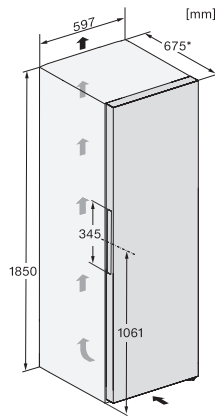

*1. Ansicht von Vorne, 2. Netzanschlussleitung, L = 2000 mm

K4373DD, K4373ED, FN4372E, FN4372D, FN4372D-1, Aufstellskizze (*Fußnote) (Skizze)

*Damit der deklarierte Energieverbrauch erzielt wird, sind die dem Gerät beigefügten Abstandshalter zu verwenden. Hierdurch vergrößert sich die Gerätetiefe um ca. 15 mm. Das Gerät ist ohne Verwendung der Abstandshalter voll funktionsfähig, hat aber einen geringfügig höheren Energieverbrauch.