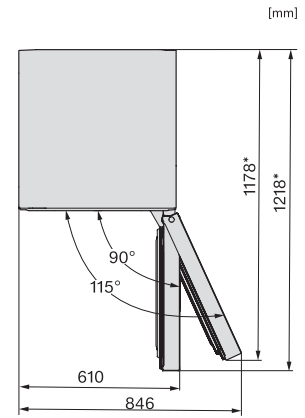

*1. Ansicht von Vorne, 2. Netzanschlussleitung, L = 2000 mm

K4373DD, K4373ED, FN4372E, FN4372D, FN4372D-1, Aufstellskizze (*Fußnote) (Skizze)

*Damit der deklarierte Energieverbrauch erzielt wird, sind die dem Gerät beigefügten Abstandshalter zu verwenden. Hierdurch vergrößert sich die Gerätetiefe um ca. 15 mm. Das Gerät ist ohne Verwendung der Abstandshalter voll funktionsfähig, hat aber einen geringfügig höheren Energieverbrauch.