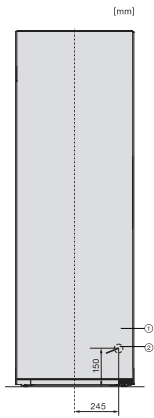

K 4373 DD
Stand-Kühlschrank
mit DailyFresh, DynaCool und ComfortClean in grifflosem Design.

K4373DD, K4373ED, KS4383DD, KS4383ED, KS4383ED C, KS4783ED bb Blackboard, KS4887DD, Installation (*Fußnote) (Skizze)

*1. Ansicht von Vorne, 2. Netzanschlussleitung, L = 2000 mm