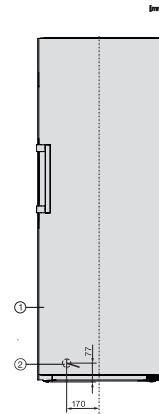

FN 4778 C

Stand-Gefrierschrank XL

mit NoFrost, grossem Stauraum und einem Plus an Komfort.

EAN: 4002516741589 / Materialnummer: 12430330 / Alte Materialnummer: 37477834EU1

Luftschallemissionen in dB(A) re1pW	36
Stromaufnahme in Milliampere (mA)	1300
Spannung in V	220-240
Absicherung in A	10
Phasenanzahl	1
Frequenz in Hz	50-60
Länge der elektrischen Leitung in m	2,1
Leuchtmittel tauschen	Kundendienst
Mitgeliefertes Zubehör	
Eiswürfelschale	•

FN 4778 C Stand-Gefrierschrank XL mit NoFrost, grossem Stauraum und einem Plus an Komfort.

FN4778C, FN4778D, Aufstellskizze (*Fußnote) (Skizze)

*Damit der deklarierte Energieverbrauch erzielt wird, sind die dem Gerät beigefügten Abstandshalter zu verwenden. Hierdurch vergrößert sich die Gerätetiefe um ca. 15 mm. Das Gerät ist ohne Verwendung der Abstandshalter voll funktionsfähig, hat aber einen geringfügig höheren Energieverbrauch.

FN4748C, FN4748D, FN4778D, Draufsicht (Skizze)

*Damit der deklarierte Energieverbrauch erzielt wird, sind die dem Gerät beigefügten Abstandshalter zu verwenden. Hierdurch vergrößert sich die Gerätetiefe um ca. 15 mm. Das Gerät ist ohne Verwendung der Abstandshalter voll funktionsfähig, hat aber einen geringfügig höheren Energieverbrauch.

FN4778C, FN4778D, Installation (*Fußnote) (Skizze)

*1. Ansicht von Vorne, 2. Netzanschlussleitung, L = 2100 mm