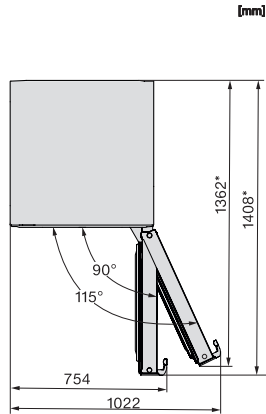

FN 4778 C

Stand-Gefrierschrank XL

mit NoFrost, grossem Stauraum und einem Plus an Komfort.

EAN: 4002516741589 / Materialnummer: 12430330 / Alte Materialnummer: 37477834EU1

Luftschallemissionen in dB(A) re1pW	36
Stromaufnahme in Milliampere (mA)	1300
Spannung in V	220-240
Absicherung in A	10
Phasenanzahl	1
Frequenz in Hz	50-60
Länge der elektrischen Leitung in m	2,1
Leuchtmittel tauschen	Kundendienst
Mitgeliefertes Zubehör	
Eiswürfelschale	•

FN 4778 C Stand-Gefrierschrank XL mit NoFrost, grossem Stauraum und einem Plus an Komfort.

FN4778C, FN4778D, Aufstellskizze (*Fußnote) (Skizze)

*Damit der deklarierte Energieverbrauch erzielt wird, sind die dem Gerät beigefügten Abstandshalter zu verwenden. Hierdurch vergrößert sich die Gerätetiefe um ca. 15 mm. Das Gerät ist ohne Verwendung der Abstandshalter voll funktionsfähig, hat aber einen geringfügig höheren Energieverbrauch.

FN4748C, FN4748D, FN4778D, Draufsicht (Skizze)

*Damit der deklarierte Energieverbrauch erzielt wird, sind die dem Gerät beigefügten Abstandshalter zu verwenden. Hierdurch vergrößert sich die Gerätetiefe um ca. 15 mm. Das Gerät ist ohne Verwendung der Abstandshalter voll funktionsfähig, hat aber einen geringfügig höheren Energieverbrauch.

FN4778C, FN4778D, Installation (*Fußnote) (Skizze)

*1. Ansicht von Vorne, 2. Netzanschlussleitung, L = 2100 mm