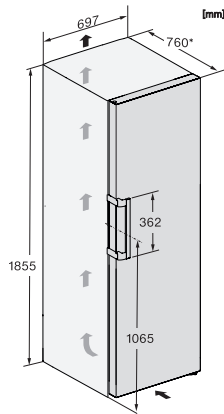

FN 4778 C

Stand-Gefrierschrank XL

mit NoFrost, grossem Stauraum und einem Plus an Komfort.

EAN: 4002516741589 / Materialnummer: 12430330 / Alte Materialnummer: 37477834EU1

Luftschallemissionen in dB(A) re1pW	36
Stromaufnahme in Milliampere (mA)	1300
Spannung in V	220-240
Absicherung in A	10
Phasenanzahl	1
Frequenz in Hz	50-60
Länge der elektrischen Leitung in m	2,1
Leuchtmittel tauschen	Kundendienst
Mitgeliefertes Zubehör	
Eiswürfelschale	•

FN 4778 C Stand-Gefrierschrank XL mit NoFrost, grossem Stauraum und einem Plus an Komfort.

FN4778C, FN4778D, Aufstellskizze (*Fußnote) (Skizze)

*Damit der deklarierte Energieverbrauch erzielt wird, sind die dem Gerät beigefügten Abstandshalter zu verwenden. Hierdurch vergrößert sich die Gerätetiefe um ca. 15 mm. Das Gerät ist ohne Verwendung der Abstandshalter voll funktionsfähig, hat aber einen geringfügig höheren Energieverbrauch.

FN4748C, FN4748D, FN4778D, Draufsicht (Skizze)

*Damit der deklarierte Energieverbrauch erzielt wird, sind die dem Gerät beigefügten Abstandshalter zu verwenden. Hierdurch vergrößert sich die Gerätetiefe um ca. 15 mm. Das Gerät ist ohne Verwendung der Abstandshalter voll funktionsfähig, hat aber einen geringfügig höheren Energieverbrauch.

FN4778C, FN4778D, Installation (*Fußnote) (Skizze)

*1. Ansicht von Vorne, 2. Netzanschlussleitung, L = 2100 mm