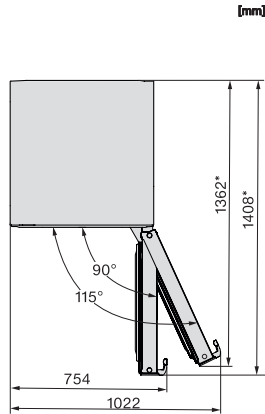

FN 4748 C

Stand-Gefrierschrank XL

mit NoFrost, grossem Stauraum und einem Plus an Komfort.

EAN: 4002516741565 / Materialnummer: 12430280 / Alte Materialnummer: 37474834EU1

Stromaufnahme in Milliampere (mA)	1300
Spannung in V	220-240
Absicherung in A	10
Phasenanzahl	1
Frequenz in Hz	50-60
Länge der elektrischen Leitung in m	2,1
<b>Mitgeliefertes Zubehör</b>	
Eiswürfelschale	•

FN 4748 C  
 Stand-Gefrierschrank XL  
 mit NoFrost, grossem Stauraum und einem Plus an Komfort.

FN4748C, FN4748D, FN4728A, Aufstellskizze (\*Fußnote)  
 (Skizze)

\*Damit der deklarierte Energieverbrauch erzielt wird, sind die dem Gerät beigefügten Abstandshalter zu verwenden. Hierdurch vergrößert sich die Gerätetiefe um ca. 15 mm. Das Gerät ist ohne Verwendung der Abstandshalter voll funktionsfähig, hat aber einen geringfügig höheren Energieverbrauch.

FN4748C, FN4748D, FN4778D, FN4728A, Draufsicht  
 (Skizze)

\*Damit der deklarierte Energieverbrauch erzielt wird, sind die dem Gerät beigefügten Abstandshalter zu verwenden. Hierdurch vergrößert sich die Gerätetiefe um ca. 15 mm. Das Gerät ist ohne Verwendung der Abstandshalter voll funktionsfähig, hat aber einen geringfügig höheren Energieverbrauch.

FN4748C, FN4748D, FN4728A, Installation (\*Fußnote)  
 (Skizze)

\*1. Ansicht von Vorne, 2. Netzanschlussleitung, L = 2100 mm