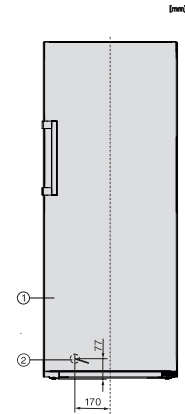

FN 4748 C

Stand-Gefrierschrank XL

mit NoFrost, grossem Stauraum und einem Plus an Komfort.

EAN: 4002516741565 / Materialnummer: 12430280 / Alte Materialnummer: 37474834EU1

Stromaufnahme in Milliampere (mA)	1300
Spannung in V	220-240
Absicherung in A	10
Phasenanzahl	1
Frequenz in Hz	50-60
Länge der elektrischen Leitung in m	2,1
<b>Mitgeliefertes Zubehör</b>	
Eiswürfelschale	•

FN 4748 C  
 Stand-Gefrierschrank XL  
 mit NoFrost, grossem Stauraum und einem Plus an Komfort.

FN4748C, FN4748D, FN4728A, Aufstellskizze (\*Fußnote)  
 (Skizze)

\*Damit der deklarierte Energieverbrauch erzielt wird, sind die dem Gerät beigefügten Abstandshalter zu verwenden. Hierdurch vergrößert sich die Gerätetiefe um ca. 15 mm. Das Gerät ist ohne Verwendung der Abstandshalter voll funktionsfähig, hat aber einen geringfügig höheren Energieverbrauch.

FN4748C, FN4748D, FN4778D, FN4728A, Draufsicht  
 (Skizze)

\*Damit der deklarierte Energieverbrauch erzielt wird, sind die dem Gerät beigefügten Abstandshalter zu verwenden. Hierdurch vergrößert sich die Gerätetiefe um ca. 15 mm. Das Gerät ist ohne Verwendung der Abstandshalter voll funktionsfähig, hat aber einen geringfügig höheren Energieverbrauch.

FN4748C, FN4748D, FN4728A, Installation (\*Fußnote)  
 (Skizze)

\*1. Ansicht von Vorne, 2. Netzanschlussleitung, L = 2100 mm