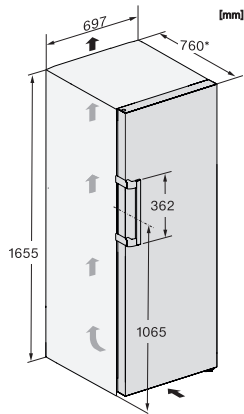

FN 4748 C

Stand-Gefrierschrank XL

mit NoFrost, grossem Stauraum und einem Plus an Komfort.

EAN: 4002516741565 / Materialnummer: 12430280 / Alte Materialnummer: 37474834EU1

Stromaufnahme in Milliampere (mA)	1300
Spannung in V	220-240
Absicherung in A	10
Phasenanzahl	1
Frequenz in Hz	50-60
Länge der elektrischen Leitung in m	2,1
<b>Mitgeliefertes Zubehör</b>	
Eiswürfelschale	•

FN 4748 C  
 Stand-Gefrierschrank XL  
 mit NoFrost, grossem Stauraum und einem Plus an Komfort.

FN4748C, FN4748D, FN4728A, Aufstellskizze (\*Fußnote)  
 (Skizze)

\*Damit der deklarierte Energieverbrauch erzielt wird, sind die dem Gerät beigefügten Abstandshalter zu verwenden. Hierdurch vergrößert sich die Gerätetiefe um ca. 15 mm. Das Gerät ist ohne Verwendung der Abstandshalter voll funktionsfähig, hat aber einen geringfügig höheren Energieverbrauch.

FN4748C, FN4748D, FN4778D, FN4728A, Draufsicht  
 (Skizze)

\*Damit der deklarierte Energieverbrauch erzielt wird, sind die dem Gerät beigefügten Abstandshalter zu verwenden. Hierdurch vergrößert sich die Gerätetiefe um ca. 15 mm. Das Gerät ist ohne Verwendung der Abstandshalter voll funktionsfähig, hat aber einen geringfügig höheren Energieverbrauch.

FN4748C, FN4748D, FN4728A, Installation (\*Fußnote)  
 (Skizze)

\*1. Ansicht von Vorne, 2. Netzanschlussleitung, L = 2100 mm