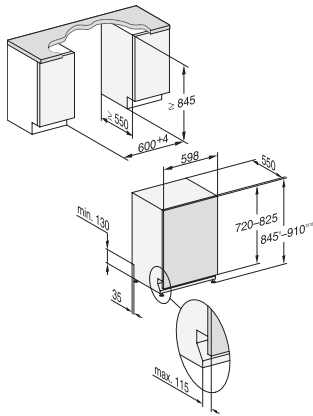

Automatic	•
ComfortWash 45 °C	•
Intensiv 75 °C	•
PowerWash	•
ComfortWash+ 55 °C	•
Fein	•
QuickPowerWash	•
Hygiene	•
SolarSpar	•
ExtraLeise 37 dB(A)	•
Pasta/Paella	•
Ohne Oberkorb 65 °C	•
Gerätepflege	•
Salz ausspülen	•
<b>Spüloptionen</b>	
AutoDos	•
BottleClean	•
Quick	•
IntenseZone	•
Extra sauber	•
Extra trocken	•
<b>Korbgestaltung</b>	
Besteckunterbringung	3D-MultiFlex-Schublade
FlexCare-Gläserhalter	2
FlexCare-Tassenauflage	1
Korbgestaltung	MaxiComfort
Anzahl Massgedecke	14
MultiClip	•
FlexCare Glass & Bottle	•
XL-Assist	•
StrawClean	•
<b>Sicherheit</b>	
Waterproof-System	•
Sieb-Kontrollanzeige	•
Kindersicherung	•
<b>Technische Daten</b>	
Nischenbreite minimal in mm	600
Nischenbreite maximal in mm	600
Nischenhöhe minimal in mm	845
Nischenhöhe maximal in mm	910
Nischtiefe in mm	550
Gerätebreite in mm	598
Gerätehöhe in mm	845
Gerätetiefe in mm	550
Gerätetiefe bei geöffneter Tür in cm	120,5
Nettogewicht in kg	49,0
Gesamtanschluss in kW	2,00
Spannung in V	230
Absicherung in A	10
Phasenzahl	1
Elektrische Frequenz Standard	50

Länge Wasserzulaufschlauch in cm	1,50
Länge Wasserablaufschlauch in cm	1,50
Länge der elektrischen Leitung in m	1,70
Min. Frontplattengewicht in kg	4,0
Max. Frontplattengewicht in kg	12,0
Leuchtmittel tauschen	Kundendienst
<b>Verfügbare Displaysprachen</b>	
Verfügbare Displaysprachen durch MultiLingua	deutsch, english (GB), español, français, italiano, nederlands, portugês, türkçe
<b>Mitgeliefertes Zubehör</b>	
1 x PowerDisk	•
Gutschein für 6 x PowerDisk	•

G 27788-60 SCVi XXL AutoDos K20 FF  
Vollintegrierter Geschirrspüler XXL  
für ein perfektes Fugenbild in der Küche dank FrontFit

G7000 XXL, vollintegrierbare G, 60cm (Skizze), FrontFit

1) Sockelhöhe 20-125 mm, , 2) Sockelhöhe 85-190 mm, , 3) Gerätehöhe max. 970 mm mit Umbausatz Sockelhöhe-1 (Mat.-Nr. 6.394.761), ,