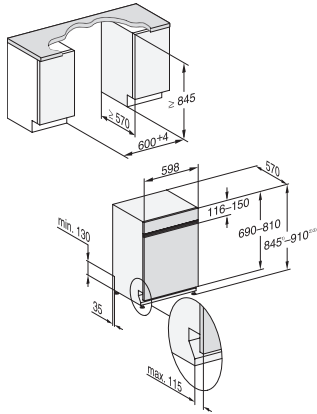

G 27715-60 SCi XXL AutoDos
Integrierter Geschirrspüler XXL
mit automatischer Dosierung dank AutoDos mit integrierter PowerDisk.

G7000 XXL, integrierbare G, 60cm (Skizze)

1) Sockelhöhe 35-155 mm, , 2) Sockelhöhe 100-220 mm, , 3) Gerätehöhe max. 970 mm mit Umbausatz Sockelhöhe-1 (Mat.-Nr. 6.394.761),