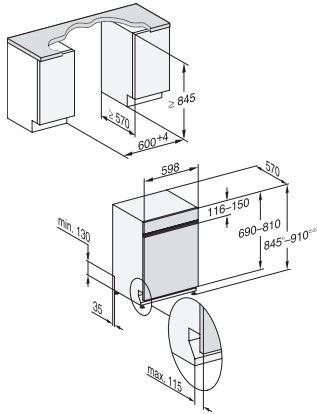

G 27605-60 SCi XXL AutoDos
Integrierter Geschirrspüler XXL
mit automatischer Dosierung dank AutoDos mit integrierter PowerDisk.

G7000 XXL, integrierbare G, 60cm (Skizze)

1) Sockelhöhe 35-155 mm, , 2) Sockelhöhe 100-220 mm, , 3) Gerätehöhe max. 970 mm mit Umbausatz Sockelhöhe-1 (Mat.-Nr. 6.394.761),