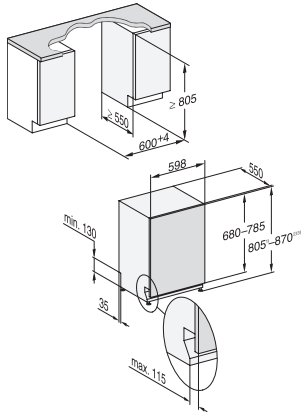

•

G 17783-60 SCVi AutoDos K20 FF
Vollintegrierter Geschirrspüler
für ein perfektes Fugenbild in der Küche dank FrontFit

G7000, vollintegrierbare G, 60cm (Skizze), FrontFit

1) Sockelhöhe 20-125 mm, , 2) Sockelhöhe 85-190 mm, , 3) Gerätehöhe max. 930 mm mit Umbausatz Sockelhöhe-1 (Mat.-Nr. 6.394.761),