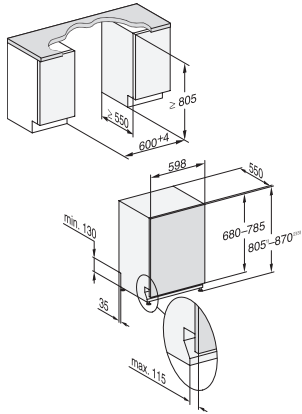

G 17783-60 SCVi AutoDos K2O FF
 Vollintegrierter Geschirrspüler
 für ein perfektes Fugenbild in der Küche dank FrontFit

EAN: 4002516736967 / Materialnummer: 12420750 /
 Alte Materialnummer: 21778362CH

Gesamtanschluss in kW	2,00
Spannung in V	230
Absicherung in A	10
Phasenanzahl	1
Elektrische Frequenz Standard	50
Länge Wasserzulaufschlauch in cm	1,50
Länge Wasserablaufschlauch in cm	1,50
Länge der elektrischen Leitung in m	1,70
Min. Frontplattengewicht in kg	4,0
Max. Frontplattengewicht in kg	11,0
[über Kundendienst nachrüstbar auf min.]	7,0
[über Kundendienst nachrüstbar auf max.]	14,0
Leuchtmittel tauschen	Kundendienst

G 17783-60 SCVi AutoDos K20 FF
Vollintegrierter Geschirrspüler
für ein perfektes Fugenbild in der Küche dank FrontFit

G7000, vollintegrierbare G, 60cm (Skizze), FrontFit

1) Sockelhöhe 20-125 mm, , 2) Sockelhöhe 85-190 mm, , 3) Gerätehöhe max. 930 mm mit Umbausatz Sockelhöhe-1 (Mat.-Nr. 6.394.761),