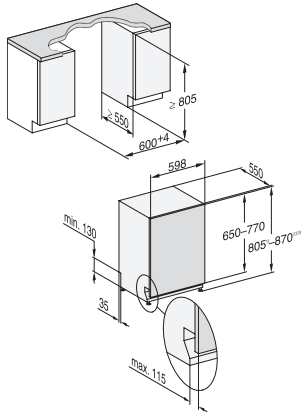

Fein	•
Hygiene	•
SolarSpar	•
ExtraLeise 37 dB(A)	•
Gerätepflege	•
<b>Spüloptionen</b>	
AutoDos	•
Express	•
Extra sauber	•
Extra trocken	•
<b>Korbgestaltung</b>	
Besteckunterbringung	3D-MultiFlex-Schublade
FlexCare-Gläserhalter	2
FlexCare-Tassenauflage	1
FlexCare Glas & Bottle	•
Korbgestaltung	ExtraComfort
Anzahl Massgedecke	14
MultiClip	•
<b>Sicherheit</b>	
Waterproof-System	•
Sieb-Kontrollanzeige	•
Kindersicherung	•
<b>Technische Daten</b>	
Nischenbreite minimal in mm	600
Nischenbreite maximal in mm	600
Nischenhöhe minimal in mm	805
Nischenhöhe maximal in mm	870
Nischtiefe in mm	550
Gerätebreite in mm	598
Gerätehöhe in mm	805
Gerätetiefe in mm	550
Gerätetiefe bei geöffneter Tür in cm	116,5
Nettogewicht in kg	48,0
Gesamtanschluss in kW	2,00
Spannung in V	230
Absicherung in A	10
Phasenanzahl	1
Elektrische Frequenz Standard	50
Länge Wasserzulaufschlauch in cm	1,50
Länge Wasserablaufschlauch in cm	1,50
Länge der elektrischen Leitung in m	1,70
Min. Frontplattengewicht in kg	4,0
Max. Frontplattengewicht in kg	11,0
[über Kundendienst nachrüstbar auf min.]	7,0
[über Kundendienst nachrüstbar auf max.]	14,0
<b>Verfügbare Displaysprachen</b>	

G7000, vollintegrierbare G, 60cm (Skizze)

1) Sockelhöhe 35-155 mm, , 2) Sockelhöhe 100-220 mm, , 3) Gerätehöhe max. 930 mm mit Umbausatz Sockelhöhe-1 (Mat.-Nr. 6.394.761),