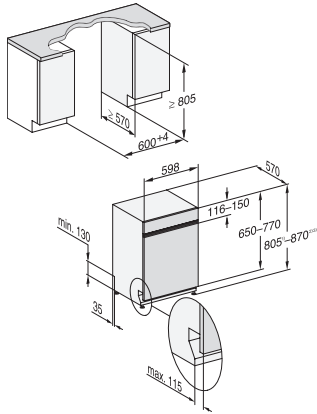

G 17600-60 SCi AutoDos
Integrierter Geschirrspüler
mit automatischer Dosierung dank AutoDos mit integrierter PowerDisk.

G7000, integrierbare G, 60cm (Skizze)

1) Sockelhöhe 35-155 mm, , 2) Sockelhöhe 100-220 mm, , 3) Gerätehöhe max. 930 mm mit Umbausatz Sockelhöhe-1 (Mat.-Nr. 6.394.761)