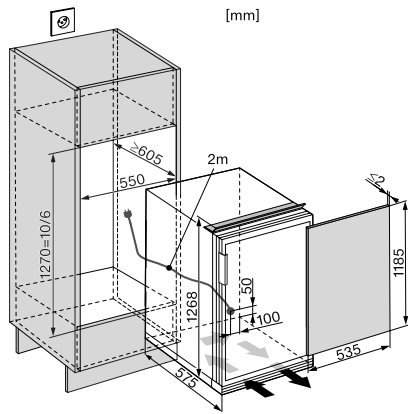

K 34542-55 EF-1

Einbau-Kühlschrank

mit Gefrierfach, LED-Beleuchtung und ComfortClean für mehr Komfort.

K34542-55 EF, K34542-55EF-1 (Skizze)