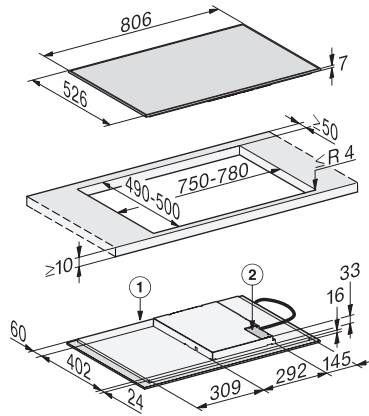

KM 7373 FR

Herdunabhängiges Induktionskochfeld  
mit Flex-Kochbereich für grosses Kochgeschirr

EAN: 4002516733065 / Materialnummer: 12399950 / Alte Materialnummer: 26737310CH

Individuelle Einstellmöglichkeiten (z. B. Signaltöne)	•
Kurzzeitwecker	•
<b>Effizienz und Nachhaltigkeit</b>	
Restwärmennutzung	•
Leistungsaufnahme im Aus-Zustand in W	0,5
Leistungsaufnahme im Stand-by Modus in W	1,0
Leistungsaufnahme im vernetzten Bereitschaftsbetrieb in W	2,0
Zeitdauer bis automatisches Schalten in Aus-Zustand in min	20
Zeitdauer bis automatisches Schalten in Bereitschaftsbetrieb in min	20
Zeitdauer bis automatisches Schalten in vernetztem Bereitschaftsbetrieb in min	20
<b>Pflegekomfort</b>	
Leicht zu reinigende Glaskeramik	•
<b>Sicherheit</b>	
Sicherheitsausschaltung	•
Verriegelungsfunktion	•
Inbetriebnahmesperre	•
Integriertes Kühlgebläse	•
Überhitzungsschutz	•
Restwärmeanzeige	•
<b>Technische Daten</b>	
Abmessungen in mm (Breite)	806
Abmessungen in mm (Höhe)	55
Abmessungen in mm (Tiefe)	526
Ausschnittmasse in mm (Breite) bei aufliegendem Einbau	750
Ausschnittmasse in mm (Tiefe) bei aufliegendem Einbau	490
Unterkastenhöhe mit Anschlusskasten in mm	53
Gewicht in kg	11
Gesamtanschluss in kW	7,30
Länge der elektrischen Leitung in m	1,4
Spannung in V	230
Frequenz in Hz	50-60
<b>Mitgeliefertes Zubehör</b>	
Anschlusskabel	Ja

KM 7373 FR  
Herdunabhängiges Induktionskochfeld  
mit Flex-Kochbereich für grosses Kochgeschirr

KM7373FR, KM7372FR aufliegend, Skizze

1) vorn, 2) Netzanschlusskasten, Die Netzanschlussleitung  
(L = 1440 mm) ist lose beigelegt