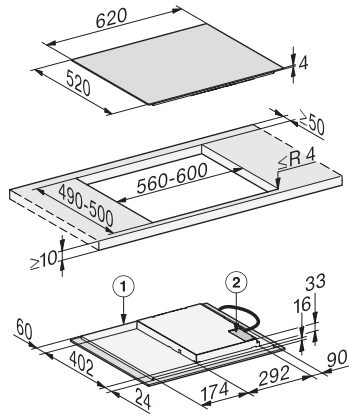

KM 7363 FL
 Herdunabhängiges Induktionskochfeld
 mit Flex-Kochbereich für grosses Kochgeschirr

EAN: 4002516732952 / Materialnummer: 12399940 / Alte Materialnummer: 26736370CH

Individuelle Einstellmöglichkeiten (z. B. Signaltöne)	•
Kurzzeitwecker	•
Effizienz und Nachhaltigkeit	
Restwärmenutzung	•
Leistungsaufnahme im Aus-Zustand in W	0,5
Leistungsaufnahme im Stand-by Modus in W	1,0
Leistungsaufnahme im vernetzten Bereitschaftsbetrieb in W	2,0
Zeitdauer bis automatisches Schalten in Aus-Zustand in min	20
Zeitdauer bis automatisches Schalten in Bereitschaftsbetrieb in min	20
Zeitdauer bis automatisches Schalten in vernetztem Bereitschaftsbetrieb in min	20
Pflegekomfort	
Leicht zu reinigende Glaskeramik	•
Sicherheit	
Sicherheitsausschaltung	•
Verriegelungsfunktion	•
Inbetriebnahmesperre	•
Integriertes Kühlgebläse	•
Überhitzungsschutz	•
Restwärmeanzeige	•
Technische Daten	
Abmessungen in mm (Breite)	620
Abmessungen in mm (Höhe)	53
Abmessungen in mm (Tiefe)	520
Ausschnittmasse in mm (Breite) bei aufliegendem Einbau	600
Ausschnittmasse in mm (Tiefe) bei aufliegendem Einbau	490
Unterkastenhöhe mit Anschlusskasten in mm	53
Inneres Ausschnittmass in mm (Breite) bei flächenbündigem Einbau	600
Gewicht in kg	9
Inneres Ausschnittmass in mm (Tiefe) bei flächenbündigem Einbau	500
Äusseres Ausschnittmass in mm (Breite) bei flächenbündigem Einbau	624
Gesamtanschluss in kW	7,30
Äusseres Ausschnittmass in mm (Tiefe) bei flächenbündigem Einbau	524
Länge der elektrischen Leitung in m	1,4
Spannung in V	230
Frequenz in Hz	50-60
Mitgeliefertes Zubehör	
Anschlusskabel	Ja

KM 7363 FL
Herdunabhängiges Induktionskochfeld
mit Flex-Kochbereich für grosses Kochgeschirr

KM7363FL aufliegend, Skizze

1) vorn, 2) Netzanschlusskasten, Die Netzanschlussleitung
(L = 1440 mm) ist lose beigelegt