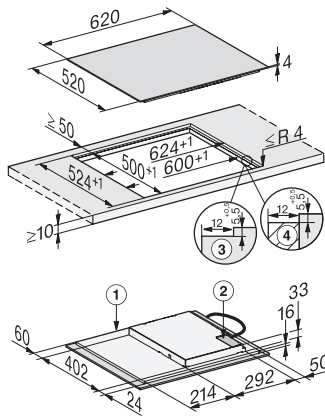

KM 7361 FL

Herdunabhängiges Induktionskochfeld  
mit 4 einzelnen Kochzonen zum günstigen Einstiegspreis

EAN: 4002516732761 / Materialnummer: 12399930 / Alte Materialnummer: 26736170CH

Ankochautomatik	•
Warmhalten	•
Individuelle Einstellmöglichkeiten (z. B. Signaltöne)	•
<b>Effizienz und Nachhaltigkeit</b>	
Restwärmenutzung	•
Leistungsaufnahme im Aus-Zustand in W	0,5
Leistungsaufnahme im Stand-by Modus in W	1,0
Leistungsaufnahme im vernetzten Bereitschaftsbetrieb in W	2,0
Zeitdauer bis automatisches Schalten in Aus-Zustand in min	20
Zeitdauer bis automatisches Schalten in Bereitschaftsbetrieb in min	20
Zeitdauer bis automatisches Schalten in vernetztem Bereitschaftsbetrieb in min	20
<b>Pflegekomfort</b>	
Leicht zu reinigende Glaskeramik	•
<b>Sicherheit</b>	
Sicherheitsausschaltung	•
Verriegelungsfunktion	•
Inbetriebnahmesperre	•
Integriertes Kühlgebläse	•
Überhitzungsschutz	•
Restwärmeanzeige	•
<b>Technische Daten</b>	
Abmessungen in mm (Breite)	620
Abmessungen in mm (Höhe)	53
Abmessungen in mm (Tiefe)	520
Ausschnittmasse in mm (Breite) bei aufliegendem Einbau	560
Ausschnittmasse in mm (Tiefe) bei aufliegendem Einbau	490
Unterkastenhöhe mit Anschlusskasten in mm	53
Inneres Ausschnittmass in mm (Breite) bei flächenbündigem Einbau	600
Gewicht in kg	9
Inneres Ausschnittmass in mm (Tiefe) bei flächenbündigem Einbau	500
Äusseres Ausschnittmass in mm (Breite) bei flächenbündigem Einbau	624
Gesamtanschluss in kW	7,30
Äusseres Ausschnittmass in mm (Tiefe) bei flächenbündigem Einbau	524
Länge der elektrischen Leitung in m	1,4
Spannung in V	230
Frequenz in Hz	50-60
<b>Mitgeliefertes Zubehör</b>	
Anschlusskabel	Ja

## KM 7361 FL

Herdunabhängiges Induktionskochfeld  
mit 4 einzelnen Kochzonen zum günstigen Einstiegspreis

KM7360FL, KM7361FL aufliegend, (\*Fußnote) Skizze

1) vorn, 2) Netzanschlusskasten, Die Netzanschlussleitung  
(L = 1440 mm) ist lose beigelegt