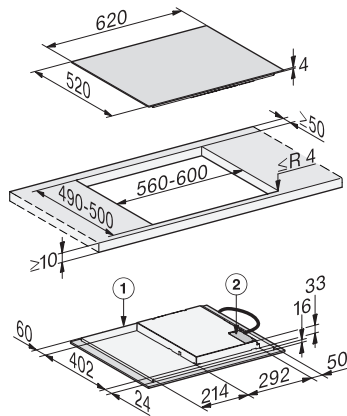

KM 7361 FL

Herdunabhängiges Induktionskochfeld  
mit 4 einzelnen Kochzonen zum günstigen Einstiegspreis

EAN: 4002516732761 / Materialnummer: 12399930 / Alte Materialnummer: 26736170CH

Ankochautomatik	•
Warmhalten	•
Individuelle Einstellmöglichkeiten (z. B. Signaltöne)	•
<b>Effizienz und Nachhaltigkeit</b>	
Restwärmenutzung	•
Leistungsaufnahme im Aus-Zustand in W	0,5
Leistungsaufnahme im Stand-by Modus in W	1,0
Leistungsaufnahme im vernetzten Bereitschaftsbetrieb in W	2,0
Zeitdauer bis automatisches Schalten in Aus-Zustand in min	20
Zeitdauer bis automatisches Schalten in Bereitschaftsbetrieb in min	20
Zeitdauer bis automatisches Schalten in vernetztem Bereitschaftsbetrieb in min	20
<b>Pflegekomfort</b>	
Leicht zu reinigende Glaskeramik	•
<b>Sicherheit</b>	
Sicherheitsausschaltung	•
Verriegelungsfunktion	•
Inbetriebnahmesperre	•
Integriertes Kühlgebläse	•
Überhitzungsschutz	•
Restwärmeanzeige	•
<b>Technische Daten</b>	
Abmessungen in mm (Breite)	620
Abmessungen in mm (Höhe)	53
Abmessungen in mm (Tiefe)	520
Ausschnittmasse in mm (Breite) bei aufliegendem Einbau	560
Ausschnittmasse in mm (Tiefe) bei aufliegendem Einbau	490
Unterkastenhöhe mit Anschlusskasten in mm	53
Inneres Ausschnittmass in mm (Breite) bei flächenbündigem Einbau	600
Gewicht in kg	9
Inneres Ausschnittmass in mm (Tiefe) bei flächenbündigem Einbau	500
Äusseres Ausschnittmass in mm (Breite) bei flächenbündigem Einbau	624
Gesamtanschluss in kW	7,30
Äusseres Ausschnittmass in mm (Tiefe) bei flächenbündigem Einbau	524
Länge der elektrischen Leitung in m	1,4
Spannung in V	230
Frequenz in Hz	50-60
<b>Mitgeliefertes Zubehör</b>	
Anschlusskabel	Ja

## KM 7361 FL

Herdunabhängiges Induktionskochfeld  
mit 4 einzelnen Kochzonen zum günstigen Einstiegspreis

KM7360FL, KM7361FL aufliegend, (\*Fußnote) Skizze

1) vorn, 2) Netzanschlusskasten, Die Netzanschlussleitung  
(L = 1440 mm) ist lose beigelegt