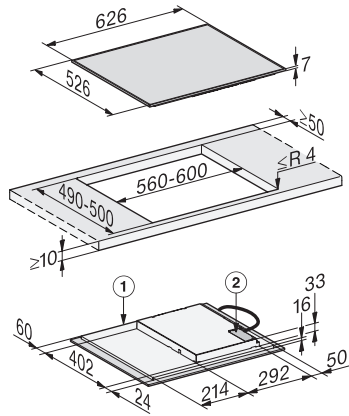

KM 7361 FR

Herdunabhängiges Induktionskochfeld

mit 4 einzelnen Kochzonen zum günstigen Einstiegspreis

EAN: 4002516733157 / Materialnummer: 12399920 / Alte Materialnummer: 26736110CH

Kurzzeitwecker	•
Effizienz und Nachhaltigkeit	
Restwärmenutzung	•
Leistungsaufnahme im Aus-Zustand in W	0,5
Leistungsaufnahme im Stand-by Modus in W	1,0
Leistungsaufnahme im vernetzten Bereitschaftsbetrieb in W	2,0
Zeitdauer bis automatisches Schalten in Aus-Zustand in min	20
Zeitdauer bis automatisches Schalten in Bereitschaftsbetrieb in min	20
Zeitdauer bis automatisches Schalten in vernetztem Bereitschaftsbetrieb in min	20
Pflegekomfort	
Leicht zu reinigende Glaskeramik	•
Sicherheit	
Sicherheitsausschaltung	•
Verriegelungsfunktion	•
Inbetriebnahmesperre	•
Integriertes Kühlgebläse	•
Überhitzungsschutz	•
Restwärmeanzeige	•
Technische Daten	
Abmessungen in mm (Breite)	626
Abmessungen in mm (Höhe)	55
Abmessungen in mm (Tiefe)	526
Ausschnittmasse in mm (Breite) bei aufliegendem Einbau	560
Ausschnittmasse in mm (Tiefe) bei aufliegendem Einbau	490
Unterkastenhöhe mit Anschlusskasten in mm	55
Gewicht in kg	9
Gesamtanschluss in kW	7,30
Länge der elektrischen Leitung in m	1,4
Spannung in V	230
Frequenz in Hz	50-60
Mitgeliefertes Zubehör	
Anschlusskabel	Ja

KM 7361 FR

Herdunabhängiges Induktionskochfeld
mit 4 einzelnen Kochzonen zum günstigen Einstiegspreis

KM7360FR, KM7361FR aufliegend, Skizze

1) vorn, 2) Netzanschlusskasten, Die Netzanschlussleitung
(L = 1440 mm) ist lose beigelegt