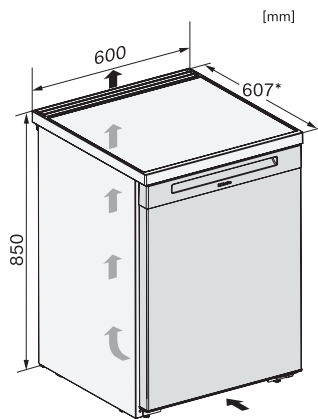

FN 4002 D

Stand-Gefrierschrank

mit NoFrost, SuperFrost und VarioRoom für flexible und sichere Lagerung.

EAN: 4002516722403 / Materialnummer: 12389380 / Alte Materialnummer: 37400244CH

Stromaufnahme in Milliampere (mA)	1400
Spannung in V	220-240
Absicherung in A	10
Phasenanzahl	1
Frequenz in Hz	50
Länge der elektrischen Leitung in m	2,0
Leuchtmittel tauschen	Kundendienst
Mitgeliefertes Zubehör	
Eiswürfelschale	•

FN 4002 D

Stand-Gefrierschrank

mit NoFrost, SuperFrost und VarioRoom für flexible und sichere Lagerung.

K4003D ws, K4002D ws, F4001D ws, F4001C ws, FN4002D ws, Aufstellskizze (*Fußnote) (Skizze)

*Damit der deklarierte Energieverbrauch erzielt wird, sind die dem Gerät beigefügten Abstandshalter zu verwenden. Hierdurch vergrößert sich die Gerätetiefe um ca. 35 mm. Das Gerät ist ohne Verwendung der Abstandshalter voll funktionsfähig, hat aber einen geringfügig höheren Energieverbrauch.