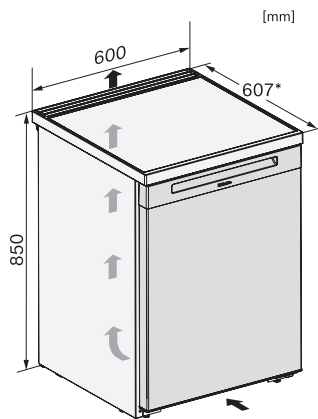

F 4001 C

Stand-Gefrierschrank

mit ComfortFrost, SuperFrost und VarioRoom für flexible und sichere Lagerung.

EAN: 4002516722380 / Materialnummer: 12389350 / Alte Materialnummer: 37400134CH

Stromaufnahme in Milliampere (mA)	1300
Spannung in V	220-240
Absicherung in A	10
Phasenanzahl	1
Frequenz in Hz	50
Länge der elektrischen Leitung in m	2,0
Leuchtmittel tauschen	Kundendienst
Mitgeliefertes Zubehör	
Eiswürfelschale	•

F 4001 C

Stand-Gefrierschrank

mit ComfortFrost, SuperFrost und VarioRoom für flexible und sichere Lagerung.

K4003D ws, K4002D ws, F4001D ws, F4001C ws, FN4002D ws, Aufstellskizze (*Fußnote) (Skizze)

*Damit der deklarierte Energieverbrauch erzielt wird, sind die dem Gerät beigefügten Abstandshalter zu verwenden. Hierdurch vergrößert sich die Gerätetiefe um ca. 35 mm. Das Gerät ist ohne Verwendung der Abstandshalter voll funktionsfähig, hat aber einen geringfügig höheren Energieverbrauch.