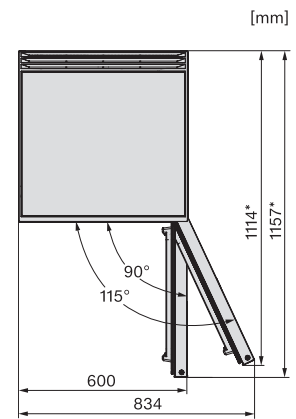

F 4001 C

Stand-Gefrierschrank

mit ComfortFrost, SuperFrost und VarioRoom für flexible und sichere Lagerung.

K4003D ws, K4002D ws, F4001D ws, F4001C ws, FN4002D ws, Aufstellskizze (*Fußnote) (Skizze)

*Damit der deklarierte Energieverbrauch erzielt wird, sind die dem Gerät beigefügten Abstandshalter zu verwenden. Hierdurch vergrößert sich die Gerätetiefe um ca. 35 mm. Das Gerät ist ohne Verwendung der Abstandshalter voll funktionsfähig, hat aber einen geringfügig höheren Energieverbrauch.

K4003D ws, K4002D ws, F4001D ws, F4001C ws, FN4002D ws, Installation (*Fußnote) (Skizze)

*1. Ansicht von Vorne, 2. Netzanschlussleitung L = 2200 mm

K4003D ws, K4002D ws, F4001D ws, F4001C ws, FN4002D ws, Draufsicht (*Fußnote) (Skizze)

*Damit der deklarierte Energieverbrauch erzielt wird, sind die dem Gerät beigefügten Abstandshalter zu verwenden. Hierdurch vergrößert sich die Gerätetiefe um ca. 35 mm. Das Gerät ist ohne Verwendung der Abstandshalter voll funktionsfähig, hat aber einen geringfügig höheren Energieverbrauch.