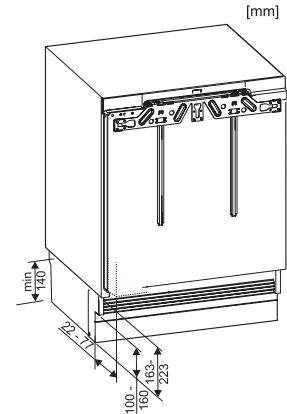

F 31202 Ui-1

Unterbau-Gefrierschrank

mit ComfortFrost für komfortables Gefrieren im kompakten Format.

K31222Ui, K31222Ui-1, K31225Ui, K31252Ui,
K31252Ui-1, K31242UiF, K31242UiF-1, F31202Ui,
F31202Ui-1 (Skizzen)

K31222Ui, K31222Ui-1, K31225Ui, K31252Ui,
K31252Ui-1, K31242UiF, K31242UiF-1, F31202Ui,
Seitenansicht (Skizzen)

K31222Ui, K31222Ui-1, K31225Ui, K31252Ui,
K31252Ui-1, K31242UiF, K31242UiF-1, F31202Ui,
F31202Ui-1, (Skizzen)