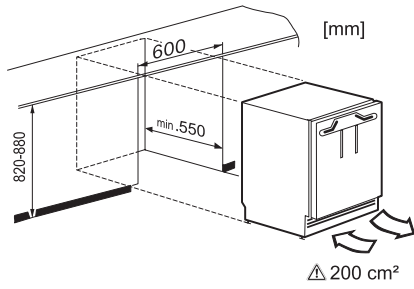

F 31202 Ui-1

Unterbau-Gefrierschrank

mit ComfortFrost für komfortables Gefrieren im kompakten Format.

K31222Ui, K31222Ui-1, K31225Ui, K31252Ui,
K31252Ui-1, K31242UiF, K31242UiF-1, F31202Ui,
F31202Ui-1 (Skizzen)

K31222Ui, K31222Ui-1, K31225Ui, K31252Ui,
K31252Ui-1, K31242UiF, K31242UiF-1, F31202Ui,
Seitenansicht (Skizzen)

K31222Ui, K31222Ui-1, K31225Ui, K31252Ui,
K31252Ui-1, K31242UiF, K31242UiF-1, F31202Ui,
F31202Ui-1, (Skizzen)