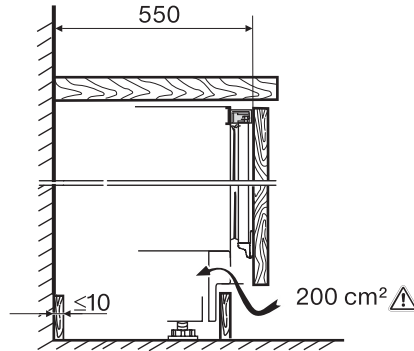

F 31202 Ui-1

Unterbau-Gefrierschrank

mit ComfortFrost für komfortables Gefrieren im kompakten Format.

K31222Ui, K31222Ui-1, K31225Ui, K31252Ui,
K31252Ui-1, K31242UiF, K31242UiF-1, F31202Ui,
F31202Ui-1 (Skizzen)

K31222Ui, K31222Ui-1, K31225Ui, K31252Ui,
K31252Ui-1, K31242UiF, K31242UiF-1, F31202Ui,
Seitenansicht (Skizzen)

K31222Ui, K31222Ui-1, K31225Ui, K31252Ui,
K31252Ui-1, K31242UiF, K31242UiF-1, F31202Ui,
F31202Ui-1, (Skizzen)