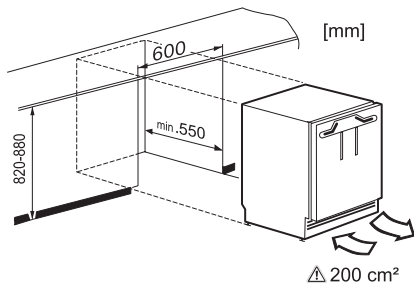

K 31252 Ui-1
Unterbau-Kühlschrank
mit praktischem Auszugswagen im kompakten Format.

K31222Ui, K31222Ui-1, K31225Ui, K31252Ui,
K31252Ui-1, K31242UiF, K31242UiF-1, F31202Ui,
F31202Ui-1 (Skizzen)

K31222Ui, K31222Ui-1, K31225Ui, K31252Ui,
K31252Ui-1, K31242UiF, K31242UiF-1, F31202Ui,
Seitenansicht (Skizzen)

K31222Ui, K31222Ui-1, K31225Ui, K31252Ui,
K31252Ui-1, K31242UiF, K31242UiF-1, F31202Ui,
F31202Ui-1, (Skizzen)