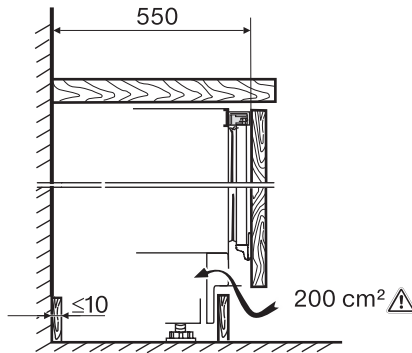

K 31252 Ui-1
Unterbau-Kühlschrank
mit praktischem Auszugswagen im kompakten Format.

K31222Ui, K31222Ui-1, K31225Ui, K31252Ui,
K31252Ui-1, K31242UiF, K31242UiF-1, F31202Ui,
F31202Ui-1 (Skizzen)

K31222Ui, K31222Ui-1, K31225Ui, K31252Ui,
K31252Ui-1, K31242UiF, K31242UiF-1, F31202Ui,
Seitenansicht (Skizzen)

K31222Ui, K31222Ui-1, K31225Ui, K31252Ui,
K31252Ui-1, K31242UiF, K31242UiF-1, F31202Ui,
F31202Ui-1, (Skizzen)