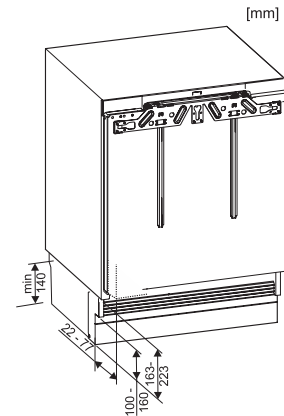

K 31252 Ui-1
Unterbau-Kühlschrank
mit praktischem Auszugswagen im kompakten Format.

K31222Ui, K31222Ui-1, K31225Ui, K31252Ui,
K31252Ui-1, K31242UiF, K31242UiF-1, F31202Ui,
F31202Ui-1 (Skizzen)

K31222Ui, K31222Ui-1, K31225Ui, K31252Ui,
K31252Ui-1, K31242UiF, K31242UiF-1, F31202Ui,
Seitenansicht (Skizzen)

K31222Ui, K31222Ui-1, K31225Ui, K31252Ui,
K31252Ui-1, K31242UiF, K31242UiF-1, F31202Ui,
F31202Ui-1, (Skizzen)