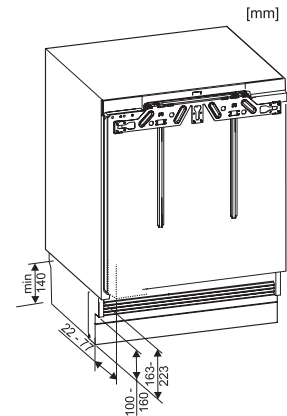

K31222Ui, K31222Ui-1, K31225Ui, K31252Ui,
K31252Ui-1, K31242UiF, K31242UiF-1, F31202Ui,
F31202Ui-1, (Skizzen)