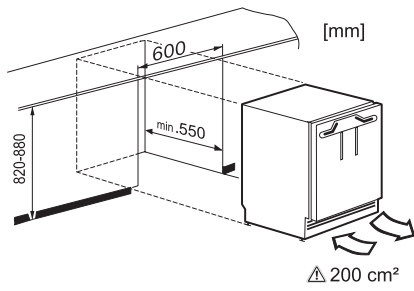

K 31242 UiF-1
Unterbau-Kühlschrank
mit praktischer Innenraumgestaltung im kompakten Format.

K31222Ui, K31222Ui-1, K31225Ui, K31252Ui,
K31252Ui-1, K31242UiF, K31242UiF-1, F31202Ui,
F31202Ui-1 (Skizzen)