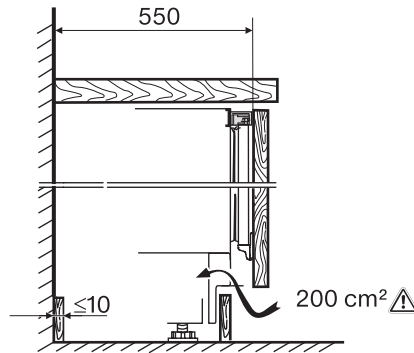

K31222Ui, K31222Ui-1, K31225Ui, K31252Ui,
K31252Ui-1, K31242UiF, K31242UiF-1, F31202Ui,
Seitenansicht (Skizzen)