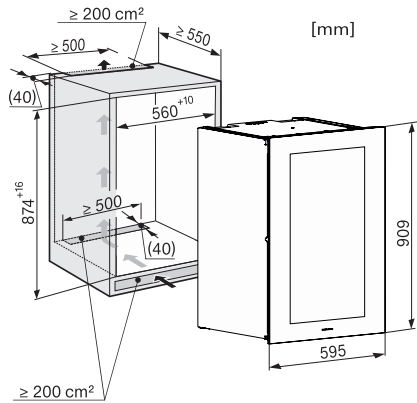

KWT 6422 iG-1
Einbau-Weinschrank
mit FlexiFrame und Push2open für anspruchsvollste Weinliebhaber.

KWT6422iG, KWT6422iG-1, Skizze, frontal