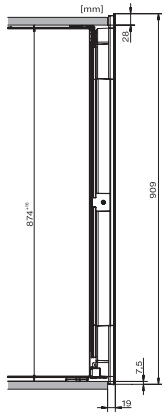

KWT6422iG, KWT6422iG-1, Seitenansicht (Skizze)