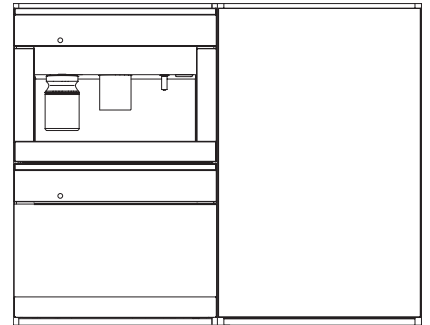

KWT 6422 iG-1
Einbau-Weinschrank
mit FlexiFrame und Push2open für anspruchsvollste Weinliebhaber.