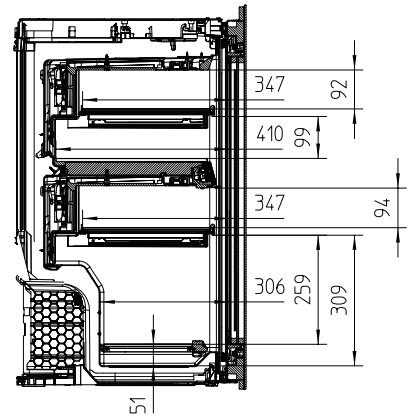

KWT 6422 iG-1

Einbau-Weinschrank

mit FlexiFrame und Push2open für anspruchsvollste Weinliebhaber.

EAN: 4002516712336 / Materialnummer: 12364300 / Alte Materialnummer: 36642227EU1

| | |
|---|-------------|
| Gewicht in kg | 54,0 |
| Klimaklasse | SN |
| Weinzone in l | 104 |
| Gesamtnutzinhalt in l | 104 |
| Platzangebot für die Anzahl von 0,75-l-Bordeauxflaschen | 33 Flaschen |
| Luftschallemissionsklasse (A-D) | B |
| Luftschallemissionen in dB(A) re1pW | 32 |
| Stromaufnahme in Milliampere (mA) | 1500 |
| Spannung in V | 220-240 |
| Absicherung in A | 10 |
| Phasenanzahl | 1 |
| Frequenz in Hz | 50-60 |
| Länge der elektrischen Leitung in m | 2,0 |

KWT6422iG, KWT6422iG-1, Kombi mit 45er Geräten (Skizze)

KWT6422iG, KWT6422iG-1, Kombi mit 45er Geräten, Seitenansicht (Skizze)

ENB1060, Kombination 2x45er + KWT6422iG, Skizze

KWT6422iG, KWT6422iG-1, Innenraummaße (Skizze)