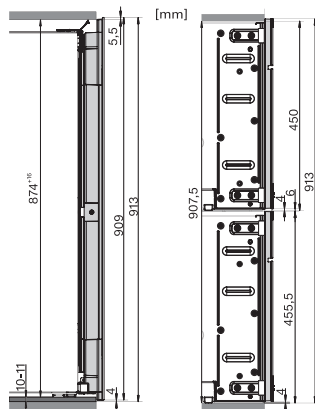

KWT 6422 iG-1

Einbau-Weinschrank

mit FlexiFrame und Push2open für anspruchsvollste Weinliebhaber.

EAN: 4002516712336 / Materialnummer: 12364300 / Alte Materialnummer: 36642227EU1

| | |
|---|-------------|
| Gewicht in kg | 54,0 |
| Klimaklasse | SN |
| Weinzone in l | 104 |
| Gesamtnutzinhalt in l | 104 |
| Platzangebot für die Anzahl von 0,75-l-Bordeauxflaschen | 33 Flaschen |
| Luftschallemissionsklasse (A-D) | B |
| Luftschallemissionen in dB(A) re1pW | 32 |
| Stromaufnahme in Milliampere (mA) | 1500 |
| Spannung in V | 220-240 |
| Absicherung in A | 10 |
| Phasenanzahl | 1 |
| Frequenz in Hz | 50-60 |
| Länge der elektrischen Leitung in m | 2,0 |

KWT6422iG, KWT6422iG-1, Kombi mit 45er Geräten (Skizze)

KWT6422iG, KWT6422iG-1, Kombi mit 45er Geräten, Seitenansicht (Skizze)

ENB1060, Kombination 2x45er + KWT6422iG, Skizze

KWT6422iG, KWT6422iG-1, Innenraummaße (Skizze)