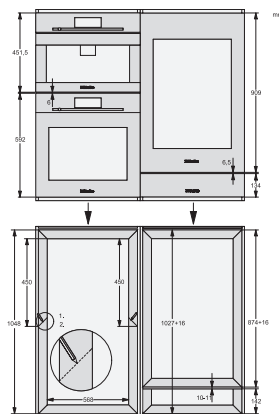

ENB1060, Kombination 2x45er + KWT6422iG, Skizze

ENB1060, Kombination 45er & 60er + KWT 6422 iG & 14er EVS, Skizze