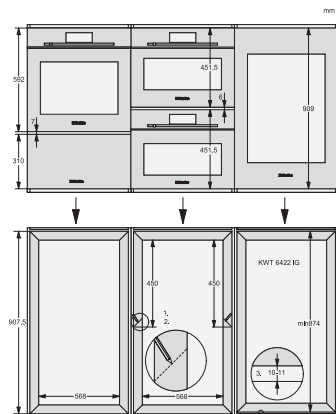

KWT 6422 iG-1

Einbau-Weinschrank

mit FlexiFrame und Push2open für anspruchsvollste Weinliebhaber.

EAN: 4002516712336 / Materialnummer: 12364300 / Alte Materialnummer: 36642227EU1

| | |
|---|-------------|
| Gewicht in kg | 54,0 |
| Klimaklasse | SN |
| Weinzone in l | 104 |
| Gesamtnutzinhalt in l | 104 |
| Platzangebot für die Anzahl von 0,75-l-Bordeauxflaschen | 33 Flaschen |
| Luftschallemissionsklasse (A-D) | B |
| Luftschallemissionen in dB(A) re1pW | 32 |
| Stromaufnahme in Milliampere (mA) | 1500 |
| Spannung in V | 220-240 |
| Absicherung in A | 10 |
| Phasenanzahl | 1 |
| Frequenz in Hz | 50-60 |
| Länge der elektrischen Leitung in m | 2,0 |

KWT6422iG, KWT6422iG-1, Kombi mit 45er Geräten (Skizze)

KWT6422iG, KWT6422iG-1, Kombi mit 45er Geräten, Seitenansicht (Skizze)

ENB1060, Kombination 2x45er + KWT6422iG, Skizze

KWT6422iG, KWT6422iG-1, Innenraummaße (Skizze)