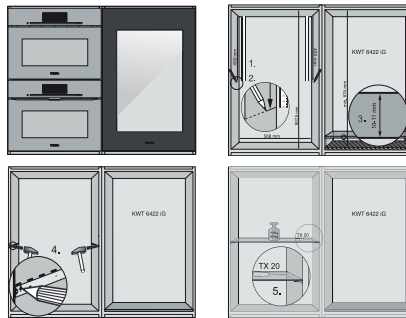

KWT 6422 iG-1

Einbau-Weinschrank

mit FlexiFrame und Push2open für anspruchsvollste Weinliebhaber.

EAN: 4002516712336 / Materialnummer: 12364300 / Alte Materialnummer: 36642227EU1

| | |
|---|-------------|
| Gewicht in kg | 54,0 |
| Klimaklasse | SN |
| Weinzone in l | 104 |
| Gesamtnutzinhalt in l | 104 |
| Platzangebot für die Anzahl von 0,75-l-Bordeauxflaschen | 33 Flaschen |
| Luftschallemissionsklasse (A-D) | B |
| Luftschallemissionen in dB(A) re1pW | 32 |
| Stromaufnahme in Milliampere (mA) | 1500 |
| Spannung in V | 220-240 |
| Absicherung in A | 10 |
| Phasenanzahl | 1 |
| Frequenz in Hz | 50-60 |
| Länge der elektrischen Leitung in m | 2,0 |

Mitgeliefertes Zubehör

Active AirClean Filter

•

KWT 6422 iG-1
Einbau-Weinschrank
mit FlexiFrame und Push2open für anspruchsvollste Weinliebhaber.

KWT6422iG, KWT6422iG-1, Skizze, frontal

KWT6422iG, KWT6422iG-1, Seitenansicht (Skizze)

KWT6422iG, KWT6422iG-1, Kombi mit 45er Geräten (Skizze)

KWT6422iG, KWT6422iG-1, Kombi mit 45er Geräten, Seitenansicht (Skizze)

ENB1060, Kombination 2x45er + KWT6422iG, Skizze

KWT6422iG, KWT6422iG-1, Innenraummaße (Skizze)