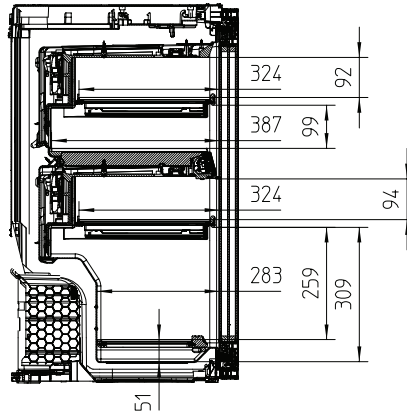

KWT 6422 i-1

Einbau-Weinschrank

mit FlexiFrame und 3D-Bodenpräsentier für anspruchsvollste Weinliebhaber.

EAN: 4002516712329 / Materialnummer: 12364290 / Alte Materialnummer: 36642202EU1

Max. Türfrontgewicht Kühlteil in kg	20
Klimaklasse	SN-ST
Weinzone in l	97
Gesamtnutzinhalt in l	97
Platzangebot für die Anzahl von 0,75-l-Bordeauxflaschen	30 Flaschen
Luftschallemissionsklasse (A-D)	B
Luftschallemissionen in dB(A) re1pW	32
Stromaufnahme in Milliampere (mA)	1500
Spannung in V	220-240
Absicherung in A	10
Phasenanzahl	1
Frequenz in Hz	50-60
Länge der elektrischen Leitung in m	2,0

Mitgeliefertes Zubehör

Active AirClean Filter

•

KWT 6422 i-1

Einbau-Weinschrank

mit FlexiFrame und 3D-Bodenpresenter für anspruchsvollste Weinliebhaber.

KWT6422i, KWT6422i-1, Skizze

KWT6422i, KWT6422i-1, Innenraummaße (Skizze)