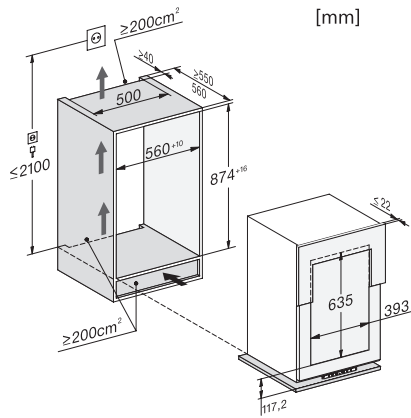

KWT 6422 i-1

Einbau-Weinschrank

mit FlexiFrame und 3D-Bodenpresenter für anspruchsvollste Weinliebhaber.

KWT6422i, KWT6422i-1, Skizze