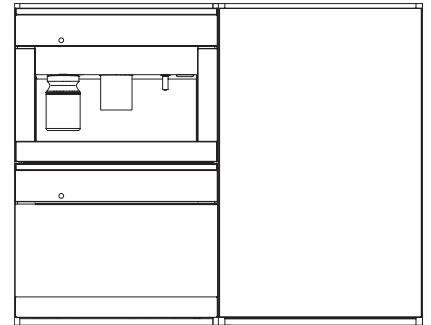

KWT 6422 iG-1

Einbau-Weinschrank

mit FlexiFrame und Push2open für anspruchsvollste Weinliebhaber.

EAN: 4002516712312 / Materialnummer: 12364280 / Alte Materialnummer: 36642222EU1

Klimaklasse	SN
Weinzone in l	104
Gesamtnutzinhalt in l	104
Platzangebot für die Anzahl von 0,75-l-Bordeauxflaschen	33 Flaschen
Luftschallemissionsklasse (A-D)	B
Luftschallemissionen in dB(A) re1pW	32
Stromaufnahme in Milliampere (mA)	1500
Spannung in V	220-240
Absicherung in A	10
Phasenanzahl	1
Frequenz in Hz	50-60
Länge der elektrischen Leitung in m	2,0
<b>Mitgeliefertes Zubehör</b>	
Active AirClean Filter	•

KWT 6422 iG-1  
Einbau-Weinschrank  
mit FlexiFrame und Push2open für anspruchsvollste Weinliebhaber.

KWT6422iG, KWT6422iG-1, Skizze, frontal

KWT6422iG, KWT6422iG-1, Seitenansicht (Skizze)

KWT6422iG, KWT6422iG-1, Kombi mit 45er Geräten (Skizze)