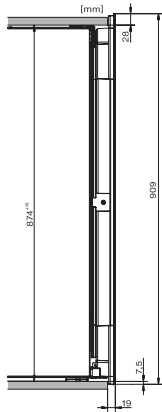

KWT 6422 iG-1

Einbau-Weinschrank

mit FlexiFrame und Push2open für anspruchsvollste Weinliebhaber.

EAN: 4002516712312 / Materialnummer: 12364280 / Alte Materialnummer: 36642222EU1

Klimaklasse	SN
Weinzone in l	104
Gesamtnutzinhalt in l	104
Platzangebot für die Anzahl von 0,75-l-Bordeauxflaschen	33 Flaschen
Luftschallemissionsklasse (A-D)	B
Luftschallemissionen in dB(A) re1pW	32
Stromaufnahme in Milliampere (mA)	1500
Spannung in V	220-240
Absicherung in A	10
Phasenanzahl	1
Frequenz in Hz	50-60
Länge der elektrischen Leitung in m	2,0
<b>Mitgeliefertes Zubehör</b>	
Active AirClean Filter	•

KWT 6422 iG-1  
Einbau-Weinschrank  
mit FlexiFrame und Push2open für anspruchsvollste Weinliebhaber.

KWT6422iG, KWT6422iG-1, Skizze, frontal

KWT6422iG, KWT6422iG-1, Seitenansicht (Skizze)

KWT6422iG, KWT6422iG-1, Kombi mit 45er Geräten (Skizze)

KWT6422iG, KWT6422iG-1, Kombi mit 45er Geräten, Seitenansicht (Skizze)

ENB1060, Kombination 2x45er + KWT6422iG, Skizze

KWT6422iG, KWT6422iG-1, Innenraummaße (Skizze)

ENB1060, Kombination 60er & 32er ESW + 2x45er + KWT6422iG, Skizze