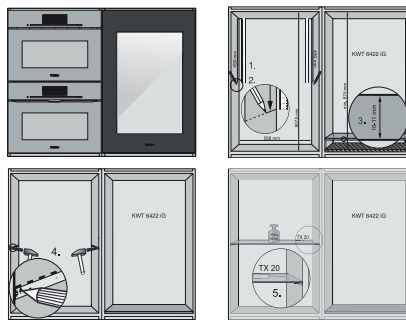

KWT 6422 iG-1

Einbau-Weinschrank

mit FlexiFrame und Push2open für anspruchsvollste Weinliebhaber.

EAN: 4002516712312 / Materialnummer: 12364280 / Alte Materialnummer: 36642222EU1

Klimaklasse	SN
Weinzone in l	104
Gesamtnutzinhalt in l	104
Platzangebot für die Anzahl von 0,75-l-Bordeauxflaschen	33 Flaschen
Luftschallemissionsklasse (A-D)	B
Luftschallemissionen in dB(A) re1pW	32
Stromaufnahme in Milliampere (mA)	1500
Spannung in V	220-240
Absicherung in A	10
Phasenanzahl	1
Frequenz in Hz	50-60
Länge der elektrischen Leitung in m	2,0
<b>Mitgeliefertes Zubehör</b>	
Active AirClean Filter	•

KWT 6422 iG-1  
Einbau-Weinschrank  
mit FlexiFrame und Push2open für anspruchsvollste Weinliebhaber.

KWT6422iG, KWT6422iG-1, Skizze, frontal

KWT6422iG, KWT6422iG-1, Seitenansicht (Skizze)

KWT6422iG, KWT6422iG-1, Kombi mit 45er Geräten (Skizze)

KWT6422iG, KWT6422iG-1, Kombi mit 45er Geräten, Seitenansicht (Skizze)

ENB1060, Kombination 2x45er + KWT6422iG, Skizze

KWT6422iG, KWT6422iG-1, Innenraummaße (Skizze)

ENB1060, Kombination 60er & 32er ESW + 2x45er + KWT6422iG, Skizze