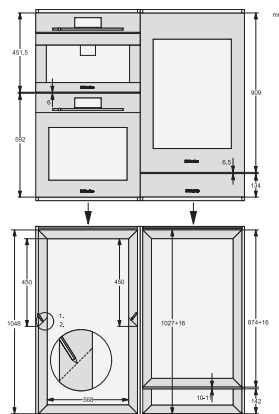

KWT 6422 iG-1  
Einbau-Weinschrank  
mit FlexiFrame und Push2open für anspruchsvollste Weinliebhaber.

KWT6422iG, KWT6422iG-1, Skizze, frontal

KWT6422iG, KWT6422iG-1, Seitenansicht (Skizze)

KWT6422iG, KWT6422iG-1, Kombi mit 45er Geräten (Skizze)

KWT6422iG, KWT6422iG-1, Kombi mit 45er Geräten, Seitenansicht (Skizze)

ENB1060, Kombination 2x45er + KWT6422iG, Skizze

KWT6422iG, KWT6422iG-1, Innenraummaße (Skizze)

ENB1060, Kombination 60er & 32er ESW + 2x45er + KWT6422iG, Skizze