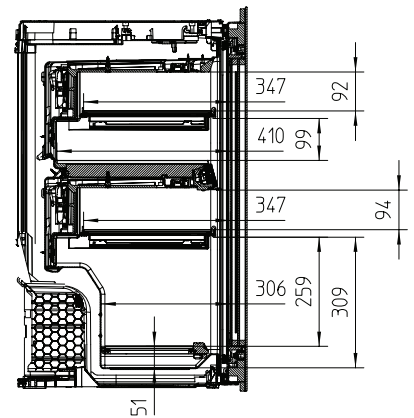

KWT 6422 iG-1

Einbau-Weinschrank

mit FlexiFrame und Push2open für anspruchsvollste Weinliebhaber.

EAN: 4002516712312 / Materialnummer: 12364280 / Alte Materialnummer: 36642222EU1

Klimaklasse	SN
Weinzone in l	104
Gesamtnutzinhalt in l	104
Platzangebot für die Anzahl von 0,75-l-Bordeauxflaschen	33 Flaschen
Luftschallemissionsklasse (A-D)	B
Luftschallemissionen in dB(A) re1pW	32
Stromaufnahme in Milliampere (mA)	1500
Spannung in V	220-240
Absicherung in A	10
Phasenanzahl	1
Frequenz in Hz	50-60
Länge der elektrischen Leitung in m	2,0
<b>Mitgeliefertes Zubehör</b>	
Active AirClean Filter	•

KWT 6422 iG-1  
Einbau-Weinschrank  
mit FlexiFrame und Push2open für anspruchsvollste Weinliebhaber.

KWT6422iG, KWT6422iG-1, Skizze, frontal

KWT6422iG, KWT6422iG-1, Seitenansicht (Skizze)

KWT6422iG, KWT6422iG-1, Kombi mit 45er Geräten (Skizze)

KWT6422iG, KWT6422iG-1, Kombi mit 45er Geräten, Seitenansicht (Skizze)

ENB1060, Kombination 2x45er + KWT6422iG, Skizze

KWT6422iG, KWT6422iG-1, Innenraummaße (Skizze)

ENB1060, Kombination 60er & 32er ESW + 2x45er + KWT6422iG, Skizze