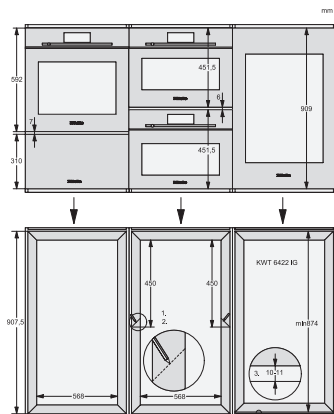

KWT 6422 iG-1

Einbau-Weinschrank

mit FlexiFrame und Push2open für anspruchsvollste Weinliebhaber.

EAN: 4002516712312 / Materialnummer: 12364280 / Alte Materialnummer: 36642222EU1

Klimaklasse	SN
Weinzone in l	104
Gesamtnutzinhalt in l	104
Platzangebot für die Anzahl von 0,75-l-Bordeauxflaschen	33 Flaschen
Luftschallemissionsklasse (A-D)	B
Luftschallemissionen in dB(A) re1pW	32
Stromaufnahme in Milliampere (mA)	1500
Spannung in V	220-240
Absicherung in A	10
Phasenanzahl	1
Frequenz in Hz	50-60
Länge der elektrischen Leitung in m	2,0
<b>Mitgeliefertes Zubehör</b>	
Active AirClean Filter	•

KWT 6422 iG-1  
Einbau-Weinschrank  
mit FlexiFrame und Push2open für anspruchsvollste Weinliebhaber.

KWT6422iG, KWT6422iG-1, Skizze, frontal

KWT6422iG, KWT6422iG-1, Seitenansicht (Skizze)

KWT6422iG, KWT6422iG-1, Kombi mit 45er Geräten (Skizze)

KWT6422iG, KWT6422iG-1, Kombi mit 45er Geräten, Seitenansicht (Skizze)

ENB1060, Kombination 2x45er + KWT6422iG, Skizze

KWT6422iG, KWT6422iG-1, Innenraummaße (Skizze)

ENB1060, Kombination 60er & 32er ESW + 2x45er + KWT6422iG, Skizze