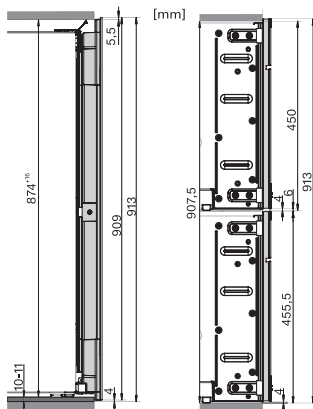

KWT 6422 iG-1

Einbau-Weinschrank

mit FlexiFrame und Push2open für anspruchsvollste Weinliebhaber.

EAN: 4002516712312 / Materialnummer: 12364280 / Alte Materialnummer: 36642222EU1

Klimaklasse	SN
Weinzone in l	104
Gesamtnutzinhalt in l	104
Platzangebot für die Anzahl von 0,75-l-Bordeauxflaschen	33 Flaschen
Luftschallemissionsklasse (A-D)	B
Luftschallemissionen in dB(A) re1pW	32
Stromaufnahme in Milliampere (mA)	1500
Spannung in V	220-240
Absicherung in A	10
Phasenanzahl	1
Frequenz in Hz	50-60
Länge der elektrischen Leitung in m	2,0
<b>Mitgeliefertes Zubehör</b>	
Active AirClean Filter	•

KWT 6422 iG-1  
Einbau-Weinschrank  
mit FlexiFrame und Push2open für anspruchsvollste Weinliebhaber.

KWT6422iG, KWT6422iG-1, Skizze, frontal

KWT6422iG, KWT6422iG-1, Seitenansicht (Skizze)

KWT6422iG, KWT6422iG-1, Kombi mit 45er Geräten (Skizze)

KWT6422iG, KWT6422iG-1, Kombi mit 45er Geräten, Seitenansicht (Skizze)

ENB1060, Kombination 2x45er + KWT6422iG, Skizze

KWT6422iG, KWT6422iG-1, Innenraummaße (Skizze)

ENB1060, Kombination 60er & 32er ESW + 2x45er + KWT6422iG, Skizze