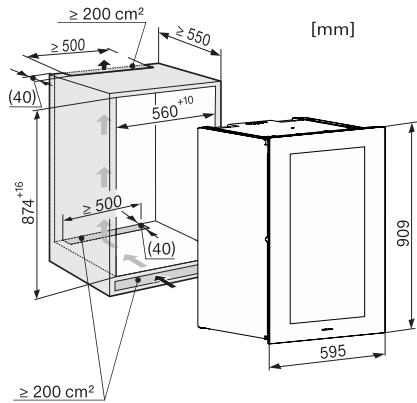

KWT 6422 iG-1

Einbau-Weinschrank

mit FlexiFrame und Push2open für anspruchsvollste Weinliebhaber.

EAN: 4002516712312 / Materialnummer: 12364280 / Alte Materialnummer: 36642222EU1

Klimaklasse	SN
Weinzone in l	104
Gesamtnutzinhalt in l	104
Platzangebot für die Anzahl von 0,75-l-Bordeauxflaschen	33 Flaschen
Luftschallemissionsklasse (A-D)	B
Luftschallemissionen in dB(A) re1pW	32
Stromaufnahme in Milliampere (mA)	1500
Spannung in V	220-240
Absicherung in A	10
Phasenanzahl	1
Frequenz in Hz	50-60
Länge der elektrischen Leitung in m	2,0
<b>Mitgeliefertes Zubehör</b>	
Active AirClean Filter	•

KWT 6422 iG-1  
Einbau-Weinschrank  
mit FlexiFrame und Push2open für anspruchsvollste Weinliebhaber.

KWT6422iG, KWT6422iG-1, Skizze, frontal

KWT6422iG, KWT6422iG-1, Seitenansicht (Skizze)

KWT6422iG, KWT6422iG-1, Kombi mit 45er Geräten (Skizze)

KWT6422iG, KWT6422iG-1, Kombi mit 45er Geräten, Seitenansicht (Skizze)

ENB1060, Kombination 2x45er + KWT6422iG, Skizze

KWT6422iG, KWT6422iG-1, Innenraummaße (Skizze)

ENB1060, Kombination 60er & 32er ESW + 2x45er + KWT6422iG, Skizze