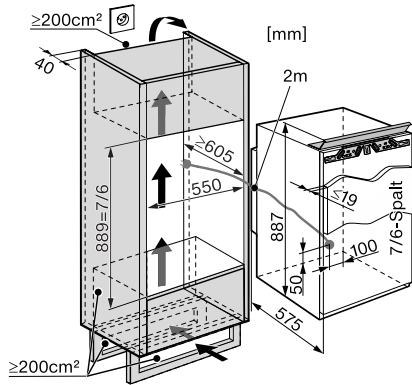

K 32542-55 iF-1

Einbau-Kühlschrank

mit Gefrierfach, LED-Beleuchtung und ComfortClean für mehr Komfort.

K32542-55 iF, K32542-55iF-1 (Skizze)