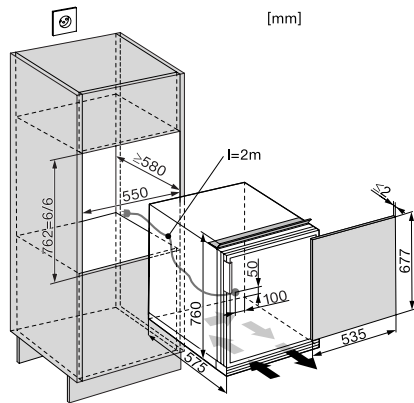

K 31542-55 EF-1

Einbau-Kühlschrank

mit Gefrierfach, LED-Beleuchtung und ComfortClean für mehr Komfort.

K31542-55EF-1, K31542-55EF (Skizze) (CH)