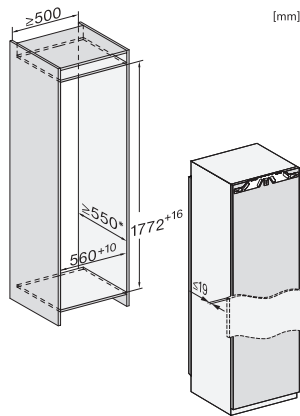

FNS 7740 D 125 Gala Ed

Einbau-Gefrierschrank

mit NoFrost und acht Gefrierschubladen auf Teleskopauszügen für max. Komfort.

K7733E, K7763E, K7732D, K7732E, K7734F, K7764E, K7743E, K7744E, K7773D, K7774D, Installation (Fußnote*) (Skizze)

*1. Ansicht von Vorne, 2. Netzanschlussleitung, L = 2100 mm, 3. Lüftungsausschnitt min. 200 cm², 4. Belüftung, 5. Kein Anschluss in diesem Bereich

K7733E, K7763E, K7732D, K7732E, K7734F, K7764E, K7743E, K7744E, K7773D, K7774D, Einbau (Fußnote*) (Skizze)