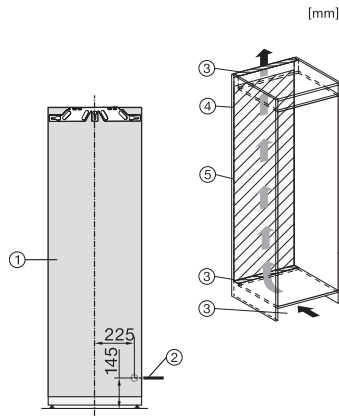

FNS 7740 D 125 Gala Ed

Einbau-Gefrierschrank

mit NoFrost und acht Gefrierschubladen auf Teleskopauszügen für max. Komfort.

K7733E, K7763E, K7732D, K7732E, K7734F, K7764E, K7743E, K7744E, K7773D, K7774D, Installation (Fußnote*) (Skizze)

*1. Ansicht von Vorne, 2. Netzanschlussleitung, L = 2100 mm, 3. Lüftungsausschnitt min. 200 cm², 4. Belüftung, 5. Kein Anschluss in diesem Bereich