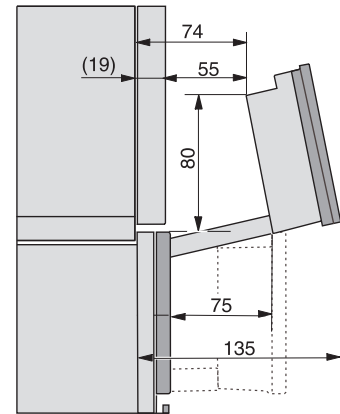

Einbau DG DGM DGC XL Unterbau, Skizze

DGC7x4x Einbau Hochschrank, Skizze

DGC7x40 Anschlüsse und Belüftung 45cm, Skizze

1) Ansicht von vorne, 2) Netzanschlussleitung, L=2.000 mm, 3) Lüftungsausschnitt min. 180 cm², 4) kein Anschluss in diesem Bereich

DGC7x4x Schwenkbereich der Blende, Skizze

Verschraubung DGC XL, Skizze

DGC7x6x X mit und ohne Griff Seitenansicht, Skizze

A) 22 mm Glas, 23,3 mm Edelstahl