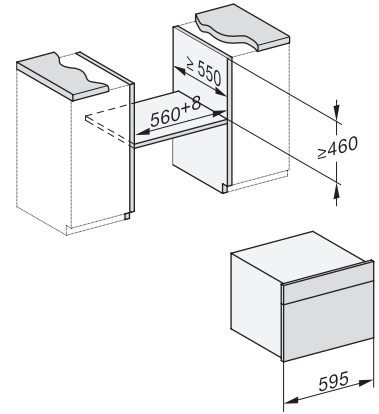

Einbau DG DGM DGC XL Unterbau, Skizze

DGC7x4x Einbau Hochschrank, Skizze

DGC7x40 Anschlüsse und Belüftung 45cm, Skizze

1) Ansicht von vorne, 2) Netzanschlussleitung, L=2.000 mm, 3) Lüftungsausschnitt min. 180 cm², 4) kein Anschluss in diesem Bereich

DGC7x4x Schwenkbereich der Blende, Skizze

Verschraubung DGC XL, Skizze

DGC7x6x X mit und ohne Griff Seitenansicht, Skizze

A) 22 mm Glas, 23,3 mm Edelstahl