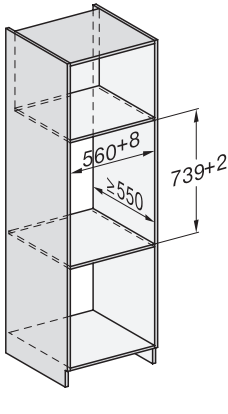

DGC 7840 HCX Pro 125 Gala Ed
Griffloser Kompakt-Dampfbackofen
zum Dampfgaren, Backen, Braten mit kabellosem Speisethermometer + HydroClean.

ESW7x20, DGC7x4xHCPro, DGC7x4xHCXPro, Skizze