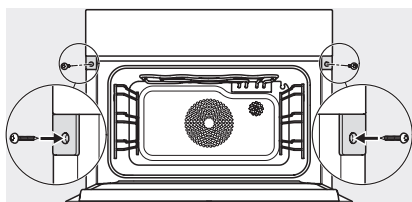

DGC 7840 HCX Pro 125 Gala Ed
 Griffloser Kompakt-Dampfbackofen
 zum Dampfgaren, Backen, Braten mit kabellosem Speisethermometer + HydroClean.

ESW7x20, DGC7x4xHCPro, DGC7x4xHCXPro, Skizze

ESW7x10, DGC7x4xHCPro, DGC7x4xHCXPro, Skizze

Einbau DG DGM DGC XL Unterbau, Skizze

DGC7x4x Einbau Hochschrank, Skizze

DGC7x40 Anschlüsse und Belüftung 45cm, Skizze

1) Ansicht von vorne, 2) Netzanschlussleitung, L=2.000 mm, 3) Lüftungsausschnitt min. 180 cm², 4) kein Anschluss in diesem Bereich

DGC7x4x Schwenkbereich der Blende, Skizze

Verschraubung DGC XL, Skizze

DGC7x6x X mit und ohne Griff Seitenansicht, Skizze

A) 22 mm Glas, 23,3 mm Edelstahl