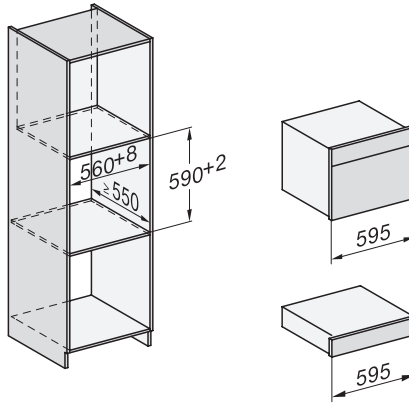

ESW7x10, DGC7x4xHCPro, DGC7x4xHCXPro, Skizze