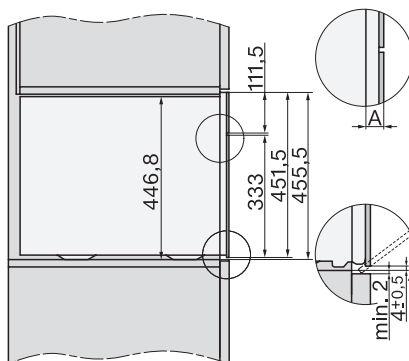

Einbau DG DGM DGC XL Unterbau, Skizze

DGC7x4x Einbau Hochschrank, Skizze

DGC7x40 Anschlüsse und Belüftung 45cm, Skizze

1) Ansicht von vorne, 2) Netzanschlussleitung, L=2.000 mm, 3) Lüftungsausschnitt min. 180 cm², 4) kein Anschluss in diesem Bereich

DGC7x4x Schwenkbereich der Blende, Skizze

Verschraubung DGC XL, Skizze

DGC7x6x X mit und ohne Griff Seitenansicht, Skizze

A) 22 mm Glas, 23,3 mm Edelstahl