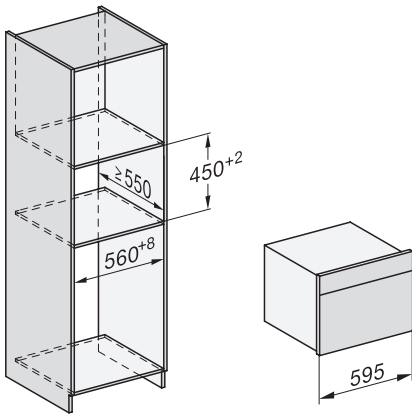

Einbau DG DGM DGC XL Unterbau, Skizze

DGC7x4x Einbau Hochschrank, Skizze

DGC7x40 Anschlüsse und Belüftung 45cm, Skizze

1) Ansicht von vorne, 2) Netzanschlussleitung, L=2.000 mm, 3) Lüftungsausschnitt min. 180 cm², 4) kein Anschluss in diesem Bereich