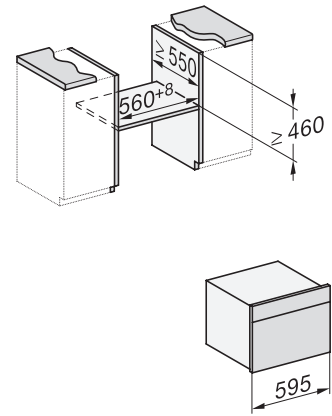

Einbau H7000 BM Unterbau, Skizze

Wenn der Backofen unter einem Kochfeld eingebaut werden soll, beachten Sie die Hinweise zum Einbau des Kochfeldes sowie die Einbauhöhe des Kochfeldes.