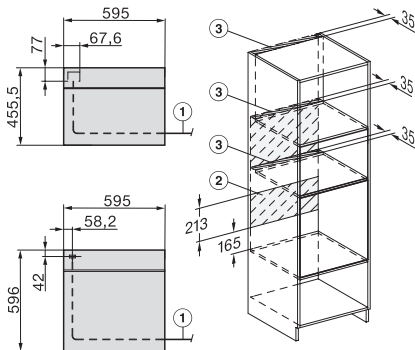

Einbau H7000 BM, Skizze

Einbau H7000 BM Unterbau, Skizze

Wenn der Backofen unter einem Kochfeld eingebaut werden soll, beachten Sie die Hinweise zum Einbau des Kochfeldes sowie die Einbauhöhe des Kochfeldes.

Installation H7000 BM, Skizze

1) Netzanschlussleitung, L=2000 mm, 2) In diesem Bereich kein Anschluss, 3) Lüftungsausschnitt min. 150 cm²

Seitenansicht H7000 BM Unterbau, Skizze

22 mm – Glas, 23,3 mm – Edelstahl

H2xxx-1 B/BP/E/IP, H7xxx B/BP/BM/BMX, Skizze

22 mm – Glas, 23,3 mm – Edelstahl

H2xxx-1 B/BP/E/IP, H7xxx B/BP/BM/BMX, Skizze

1) Netzanschlussleitung, L=2000 mm, 2) In diesem Bereich kein Anschluss, 3) Lüftungsausschnitt min. 150 cm²