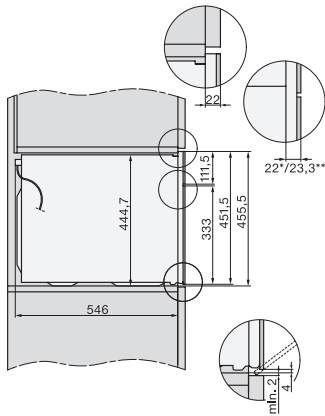

H 7840-60 BMX 125 Gala Ed
Griffloser Kompakt-Backofen mit Mikrowelle
im gut kombinierbaren Design mit Automatikprogrammen und Speisethermometer.

Seitenansicht H7000 BM, Skizze
22 mm – Glas, 23,3 mm – Edelstahl