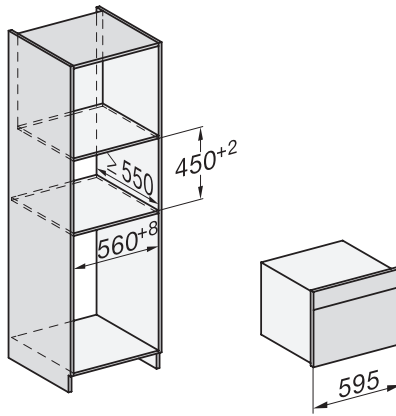

Einbau H7000 BM, Skizze