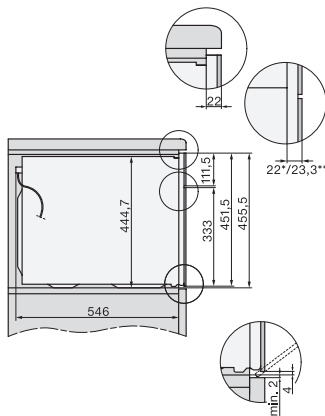

Nischenhöhe max. in mm	452
Nischentiefe in mm	550
Gerätebreite in mm	595
Gerätehöhe in mm	456
Gerätetiefe in mm	562
Gewicht in kg	38,0
Gesamtanschluss in kW	3,20
Spannung in V	400
Frequenz in Hz	50
Absicherung in A	16
Phasenanzahl	2
Netzanschlussleitung mit Netzstecker	•
Länge der elektrischen Leitung in m	2,00
Leuchtmittel tauschen	Kundendienst
Mitgeliefertes Zubehör	
Back- und Bratrost mit PerfectClean	1
Kabelgebundenes Speisethermometer	1
Glasschale	2

Einbau H7000 BM, Skizze

Einbau H7000 BM Unterbau, Skizze

Wenn der Backofen unter einem Kochfeld eingebaut werden soll, beachten Sie die Hinweise zum Einbau des Kochfeldes sowie die Einbauhöhe des Kochfeldes.

Installation H7000 BM, Skizze

1) Netzanschlussleitung, L=2000 mm, 2) In diesem Bereich kein Anschluss, 3) Lüftungsausschnitt min. 150 cm²

Seitenansicht H7000 BM Unterbau, Skizze

22 mm – Glas, 23,3 mm – Edelstahl

H2xxx-1 B/BP/E/IP, H7xxx B/BP/BM/BMX, Skizze

22 mm – Glas, 23,3 mm – Edelstahl

H2xxx-1 B/BP/E/IP, H7xxx B/BP/BM/BMX, Skizze

1) Netzanschlussleitung, L=2000 mm, 2) In diesem Bereich kein Anschluss, 3) Lüftungsausschnitt min. 150 cm²