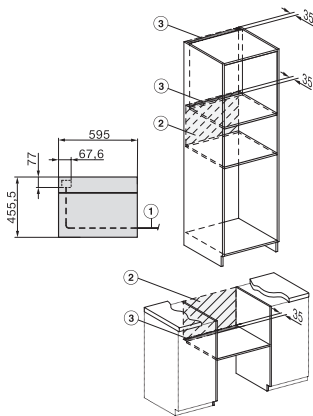

Nischenhöhe max. in mm	452
Nischentiefe in mm	550
Gerätebreite in mm	595
Gerätehöhe in mm	456
Gerätetiefe in mm	562
Gewicht in kg	38,0
Gesamtanschluss in kW	3,20
Spannung in V	400
Frequenz in Hz	50
Absicherung in A	16
Phasenanzahl	2
Netzanschlussleitung mit Netzstecker	•
Länge der elektrischen Leitung in m	2,00
Leuchtmittel tauschen	Kundendienst
Mitgeliefertes Zubehör	
Back- und Bratrost mit PerfectClean	1
Kabelgebundenes Speisethermometer	1
Glasschale	2

Einbau H7000 BM, Skizze

Einbau H7000 BM Unterbau, Skizze

Wenn der Backofen unter einem Kochfeld eingebaut werden soll, beachten Sie die Hinweise zum Einbau des Kochfeldes sowie die Einbauhöhe des Kochfeldes.

Installation H7000 BM, Skizze

1) Netzanschlussleitung, L=2000 mm, 2) In diesem Bereich kein Anschluss, 3) Lüftungsausschnitt min. 150 cm²

Seitenansicht H7000 BM Unterbau, Skizze

22 mm – Glas, 23,3 mm – Edelstahl

H2xxx-1 B/BP/E/IP, H7xxx B/BP/BM/BMX, Skizze

22 mm – Glas, 23,3 mm – Edelstahl

H2xxx-1 B/BP/E/IP, H7xxx B/BP/BM/BMX, Skizze

1) Netzanschlussleitung, L=2000 mm, 2) In diesem Bereich kein Anschluss, 3) Lüftungsausschnitt min. 150 cm²