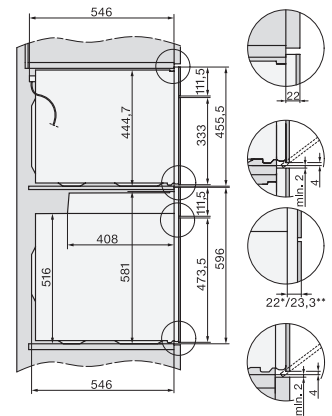

Nischenhöhe max. in mm	452
Nischentiefe in mm	550
Gerätebreite in mm	595
Gerätehöhe in mm	456
Gerätetiefe in mm	562
Gewicht in kg	38,0
Gesamtanschluss in kW	3,20
Spannung in V	400
Frequenz in Hz	50
Absicherung in A	16
Phasenanzahl	2
Netzanschlussleitung mit Netzstecker	•
Länge der elektrischen Leitung in m	2,00
Leuchtmittel tauschen	Kundendienst
Mitgeliefertes Zubehör	
Back- und Bratrost mit PerfectClean	1
Kabelgebundenes Speisethermometer	1
Glasschale	2

Einbau H7000 BM, Skizze

Einbau H7000 BM Unterbau, Skizze

Wenn der Backofen unter einem Kochfeld eingebaut werden soll, beachten Sie die Hinweise zum Einbau des Kochfeldes sowie die Einbauhöhe des Kochfeldes.

Installation H7000 BM, Skizze

1) Netzanschlussleitung, L=2000 mm, 2) In diesem Bereich kein Anschluss, 3) Lüftungsausschnitt min. 150 cm²

Seitenansicht H7000 BM Unterbau, Skizze

22 mm – Glas, 23,3 mm – Edelstahl

H2xxx-1 B/BP/E/IP, H7xxx B/BP/BM/BMX, Skizze

22 mm – Glas, 23,3 mm – Edelstahl

H2xxx-1 B/BP/E/IP, H7xxx B/BP/BM/BMX, Skizze

1) Netzanschlussleitung, L=2000 mm, 2) In diesem Bereich kein Anschluss, 3) Lüftungsausschnitt min. 150 cm²