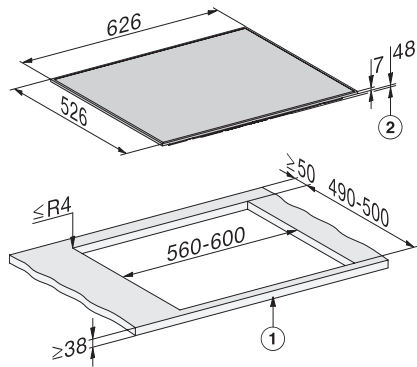

KM 7063 FR

Herdgesteuertes Induktionskochfeld  
mit Flex-Kochbereich für grosses Kochgeschirr

EAN: 4002516719656 / Materialnummer: 12337610 / Alte Materialnummer: 26706310D

Überhitzungsschutz	•
Restwärmanzeige	•
<b>Technische Daten</b>	
Abmessungen (B x T) in mm	626 x 55 x 526
Abmessungen in mm (Breite)	626
Abmessungen in mm (Höhe)	55
Abmessungen in mm (Tiefe)	526
Ausschnittmasse in mm (Breite) bei aufliegendem Einbau	560
Ausschnittmasse in mm (Tiefe) bei aufliegendem Einbau	490
Unterkastenhöhe mit Anschlusskasten in mm	48
Gewicht in kg	11
Gesamtanschluss in kW	7,30
Spannung in V	230
Frequenz in Hz	50-60
<b>Mitgeliefertes Zubehör</b>	
Anschlusskabel	Nein

KM 7063 FR  
Herdgesteuertes Induktionskochfeld  
mit Flex-Kochbereich für grosses Kochgeschirr

KM7061FR, KM7062FR, KM7063FR, aufliegend, Skizze

1) vorn, 2) Einbauhöhe