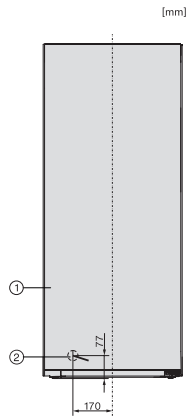

FN 4824 C

Stand-Gefrierschrank

mit höchstem Komfort dank NoFrost, Click2open und LED-Beleuchtung.

FN4322C, FN4322E, FN4322D, FN4322D ws-1, FN4822D, FN4824C, Installation (*Fußnote) (Skizze)

*1. Ansicht von Vorne, 2. Netzanschlussleitung, L = 2100 mm