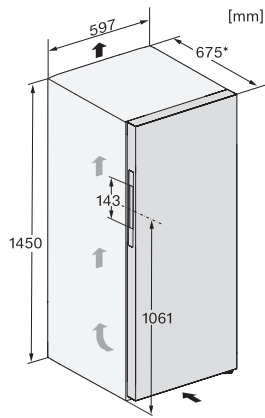

FN 4824 C

Stand-Gefrierschrank

mit höchstem Komfort dank NoFrost, Click2open und LED-Beleuchtung.

FN4322C, FN4322E, FN4322D, FN4322D ws-1, FN4822D, FN4824C, Installation (*Fußnote) (Skizze)

*1. Ansicht von Vorne, 2. Netzanschlussleitung, L = 2100 mm

FN4824C, FN4822D, Aufstellskizze (*Fußnote) (Skizze)

*Damit der deklarierte Energieverbrauch erzielt wird, sind die dem Gerät beigefügten Abstandshalter zu verwenden. Hierdurch vergrößert sich die Gerätetiefe um ca. 15 mm. Das Gerät ist ohne Verwendung der Abstandshalter voll funktionsfähig, hat aber einen geringfügig höheren Energieverbrauch.