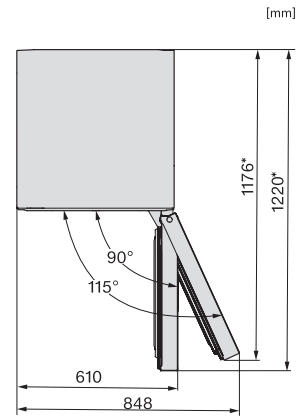

FN 4824 C

Stand-Gefrierschrank

mit höchstem Komfort dank NoFrost, Click2open und LED-Beleuchtung.

FN4322C, FN4322E, FN4322D, FN4322D ws-1, FN4822D, FN4824C, Installation (*Fußnote) (Skizze)

*1. Ansicht von Vorne, 2. Netzanschlussleitung, L = 2100 mm

FN4824C, FN4822D, Aufstellskizze (*Fußnote) (Skizze)

*Damit der deklarierte Energieverbrauch erzielt wird, sind die dem Gerät beigefügten Abstandshalter zu verwenden. Hierdurch vergrößert sich die Gerätetiefe um ca. 15 mm. Das Gerät ist ohne Verwendung der Abstandshalter voll funktionsfähig, hat aber einen geringfügig höheren Energieverbrauch.

KFN4898CD bs, KS4887DD edt/cs, Draufsicht (*Fußnote) (Skizze)

*Damit der deklarierte Energieverbrauch erzielt wird, sind die dem Gerät beigefügten Abstandshalter zu verwenden. Hierdurch vergrößert sich die Gerätetiefe um ca. 15 mm. Das Gerät ist ohne Verwendung der Abstandshalter voll funktionsfähig, hat aber einen geringfügig höheren Energieverbrauch.