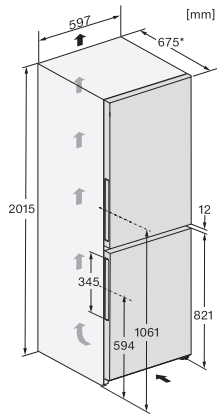

KFN 4395 CD
Stand-Kühl-Gefrierkombination
mit DailyFresh, NoFrost und ComfortClean für hohen Komfort.

KFN4395DD, KFN4395CD, KFN4397CD, Aufstellskizze (*Fußnote) (Skizze)

*Damit der deklarierte Energieverbrauch erzielt wird, sind die dem Gerät beigefügten Abstandshalter zu verwenden. Hierdurch vergrößert sich die Gerätetiefe um ca. 15 mm. Das Gerät ist ohne Verwendung der Abstandshalter voll funktionsfähig, hat aber einen geringfügig höheren Energieverbrauch.