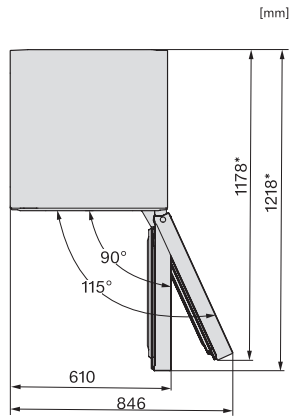

KFN4375DD, KFN4395DD, KFN4393FD, KFN4393DD, KFN4377DD, KS4383ED, K4373ED, FN4312E, FN4374E, Draufsicht (*Fußnote)

*Damit der deklarierte Energieverbrauch erzielt wird, sind die dem Gerät beigefügten Abstandshalter zu verwenden. Hierdurch vergrößert sich die Gerätetiefe um ca. 15 mm. Das Gerät ist ohne Verwendung der Abstandshalter voll funktionsfähig, hat aber einen geringfügig höheren Energieverbrauch.