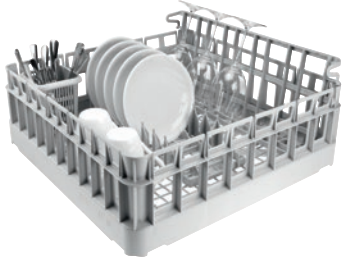

APTD 221
Korb-Set
für gemischtes Spülgut in Bistros und Cafés.

- Grundkorb inkl. 3 Einsätzen für Teller, Gläser und Besteck
- Flexibel einsetzbar
- Masse Grundkorb 500 x 500 mm

EAN: 4002516717812 / Materialnummer: 12305290 / Alte Materialnummer: 67022101D

Produktzugehörigkeit	
Spülmaschinen Tank	•
Spülmaschinen Tank Durchschub	•
Gerätezugehörigkeit	
PTD 901	•
PFD 400	•
PFD 400 U	•
PFD 401	•
PFD 401 U	•
PFD 402	•
PFD 402 U	•
PFD 404	•
PFD 404 U	•
PFD 405	•
PFD 405 U	•
PFD 407	•
PFD 407 U	•
PFD 408 U	•
PTD 702	•
PTD 703	•
PTD 704	•
Produktkategorie	
Korb für Mischgeschirr	•
Produkteigenschaften	
Material	Kunststoff
Farbe	Grau
Anzahl Reihen	3
Masse und Gewicht	
Aussenmass, Nettohöhe in mm	0
Aussenmass, Nettobreite in mm	0
Aussenmass, Nettotiefe in mm	0
Aussenmass, Bruttohöhe in mm	225
Aussenmass, Bruttobreite in mm	550
Aussenmass, Bruttotiefe in mm	550
Nettogewicht in kg	1,92
Bruttogewicht in kg	2,96