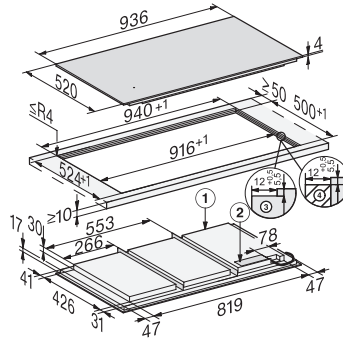

Integriertes Kühlgebläse	•
Überhitzungsschutz	•
Restwärmeanzeige	•
Technische Daten	
Inneres Ausschnittmass in mm (Breite) bei flächenbündigem Einbau	916
Inneres Ausschnittmass in mm (Tiefe) bei flächenbündigem Einbau	500
Äusseres Ausschnittmass in mm (Breite) bei flächenbündigem Einbau	940
Gesamtanschluss in kW	11,00
Äusseres Ausschnittmass in mm (Tiefe) bei flächenbündigem Einbau	524
Spannung in V	230
Frequenz in Hz	50-60
Mitgeliefertes Zubehör	
Anschlusskabel	Ja

1) vorn, 2) Netzanschlusskasten mit Netzanschlussleitung, L = 1440 mm, wird dem Gerät lose beigelegt

KM7697FL, KM7897FL, KM7897-1FLDiamond, KM7897-2FL Diamond, (Skizze) flächenbündig

1) vorn, 2) Netzanschlusskasten mit Netzanschlussleitung, L = 1440 mm, wird dem Gerät lose beigelegt, 3) Stufenfräsung Natursteinarbeitsplatte, 4) Holzleiste 12 mm (kein mitgeliefertes Zubehör)