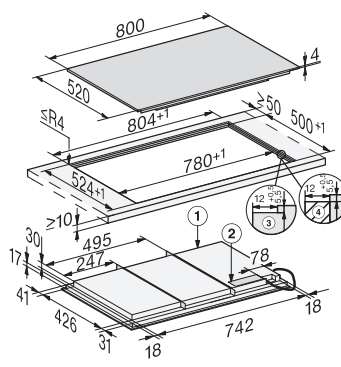

Integriertes Kühlgebläse	•
Überhitzungsschutz	•
Restwärmeanzeige	•
Technische Daten	
Inneres Ausschnittmass in mm (Breite) bei flächenbündigem Einbau	780
Inneres Ausschnittmass in mm (Tiefe) bei flächenbündigem Einbau	500
Äusseres Ausschnittmass in mm (Breite) bei flächenbündigem Einbau	804
Gesamtanschluss in kW	11,00
Äusseres Ausschnittmass in mm (Tiefe) bei flächenbündigem Einbau	524
Spannung in V	230
Frequenz in Hz	50-60
Mitgeliefertes Zubehör	
Anschlusskabel	Ja

1) vorn, 2) Netzanschlusskasten mit Netzanschlussleitung, L = 1440 mm, wird dem Gerät lose beigelegt

KM7678FL, KM7678-2FL, KM7878FL, KM7878-1FLDiamond, KM7878-2FLDiamond – flächenbündig (Skizze)

1) vorn, 2) Netzanschlusskasten mit Netzanschlussleitung, L = 1440 mm, wird dem Gerät lose beigelegt, 3) Stufenfräsung Natursteinarbeitsplatte, 4) Holzleiste 12 mm (kein mitgeliefertes Zubehör)