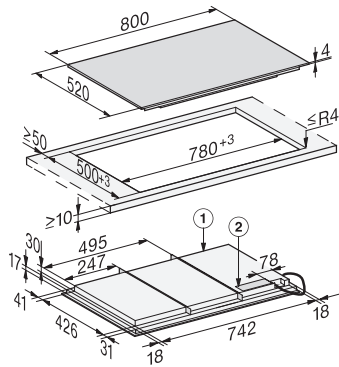

KM 7878-1 FL Diamond

Herdunabhängiges Induktionskochfeld

mit Vollflächeninduktion und DiamondFinish für langanhaltende Freude am Kochen

KM7678FL, KM7678-2FL, KM7878FL, KM7878-1FLDiamond, KM7878-2FLDiamond – aufliegend (Skizze)

1) vorn, 2) Netzanschlusskasten mit Netzanschlussleitung, L = 1440 mm, wird dem Gerät lose beigelegt