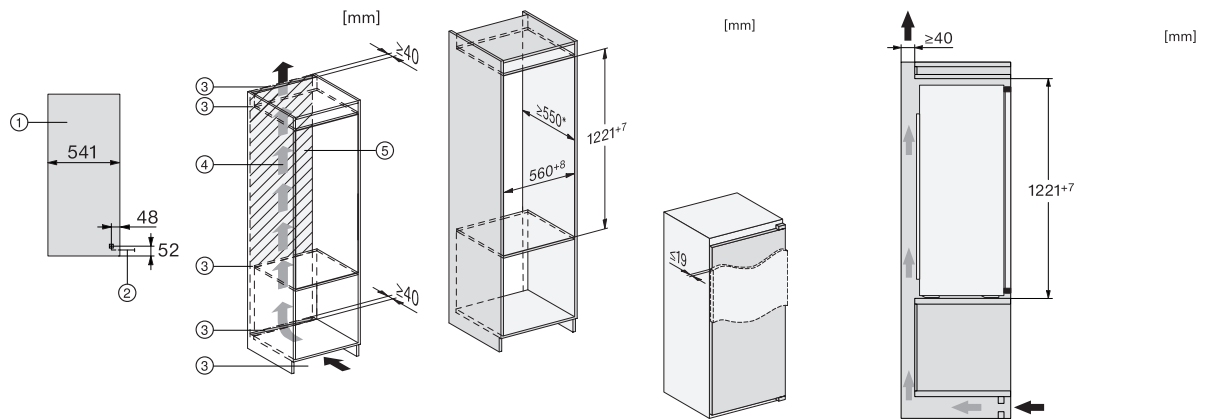

K 7328 D

Einbau-Kühlschrank

mit 4*-Gefrierfach, LED-Beleuchtung, SoftClose und SuperKühlen für mehr Komfort.

K7318D, K7328D, K7316E, K7326E, K7317D, K7327D, K7315E, K7325E, Installation (Fußnote*) (Skizze)

*1. Ansicht von Vorne, 2. Netzanschlussleitung, L = 2300 mm, 3. Lüftungsausschnitt min. 200 cm², 4. Belüftung, 5. Kein Anschluss in diesem Bereich

K7318D, K7328D, K7316E, K7326E, K7317D, K7327D, K7315E, K7325E, Einbau (*Fußnote) (Skizze)

*Der deklarierte Energieverbrauch wurde mit einer Nischentiefe von 560 mm ermittelt. Das Kältegerät ist bei einer Nischentiefe von 550 mm voll funktionsfähig, hat aber einen geringfügig höheren Energieverbrauch.

K7318D, K7328D, K7316E, K7326E, K7317D, K7327D, K7315E, K7325E, Seitenansicht (Skizze)