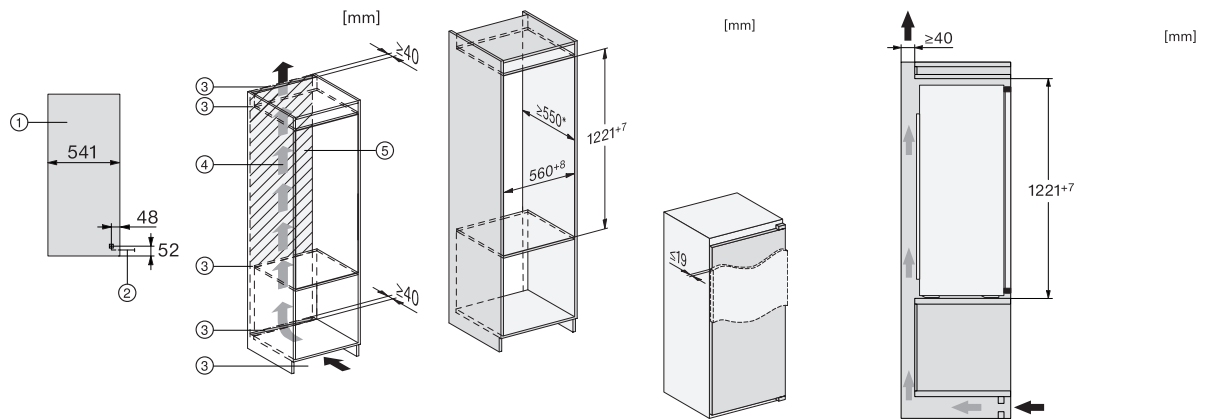

EAN: 4002516664383 / Materialnummer: 12270760 / Alte Materialnummer: 36732605CH

<b>Gerätekategorie</b>	
Kühlschrank	•
<b>Bauform</b>	
Einbaugerät	•
Einbaugerät integriert	•
Türanschlag	rechts
Türanschlag wechselbar	•
<b>Design</b>	
Beleuchtung Kühlzone	LED
<b>Bedienkomfort</b>	
ComfortFrost	•
<b>Steuerung</b>	
Bedienkonzept	EasyControl
Kühlteil abschaltbar	Nein
Unabhängige Temperaturregelung der Kühl- und Gefrierzone	Nein
SuperKühlen	•
Anzahl Temperaturzonen	2
Party-Modus	•
<b>Kältegerät/Kühlzone</b>	
Anzahl der Abstellflächen	4
Flaschenablage aus verchromtem Metall	•
Anzahl VeggieBoxen	1
Anzahl Innentürabsteller für Konserven	3
Innentürabsteller für Flaschen	1
Innentürabsteller	4
<b>Effizienz und Nachhaltigkeit</b>	
Energieeffizienzklasse (A bis G)	E
Energieverbrauch pro Jahr in kWh	147,00
Energieverbrauch in 24 h in kWh	0,40
<b>Sicherheit</b>	
Akustischer Türalarm	•
<b>Technische Daten</b>	
Nischenbreite in mm min.	560
Nischenbreite in mm max.	568
Nischenhöhe in mm min.	1221
Nischenhöhe in mm max.	1228
Nischentiefe in mm	550
Gerätebreite in mm	558
Gerätehöhe in mm	1221
Gerätetiefe in mm	548
Gewicht in kg	40,5
Befestigungstechnik	Festtür
Max. Türfrontgewicht Kühlteil in kg	19
Klimaklasse	SN-ST
Kühlzone in l	172
4-Sterne-Gefrierzone in l	15
Gesamtnutzinhalt in l	187
Lagerzeit bei Störung in h	10
Gefriervermögen in kg/24 h	3,00

### Einbau-Kühlschrank

mit 4\*-Gefrierfach, LED-Beleuchtung und SuperKühlen für mehr Komfort.

K7318D, K7328D, K7316E, K7326E, K7317D, K7327D, K7315E, K7325E, Installation (\*Fußnote\*) (Skizze)

\*1. Ansicht von Vorne, 2. Netzanschlussleitung, L = 2300 mm, 3. Lüftungsausschnitt min. 200 cm<sup>2</sup>, 4. Belüftung, 5. Kein Anschluss in diesem Bereich