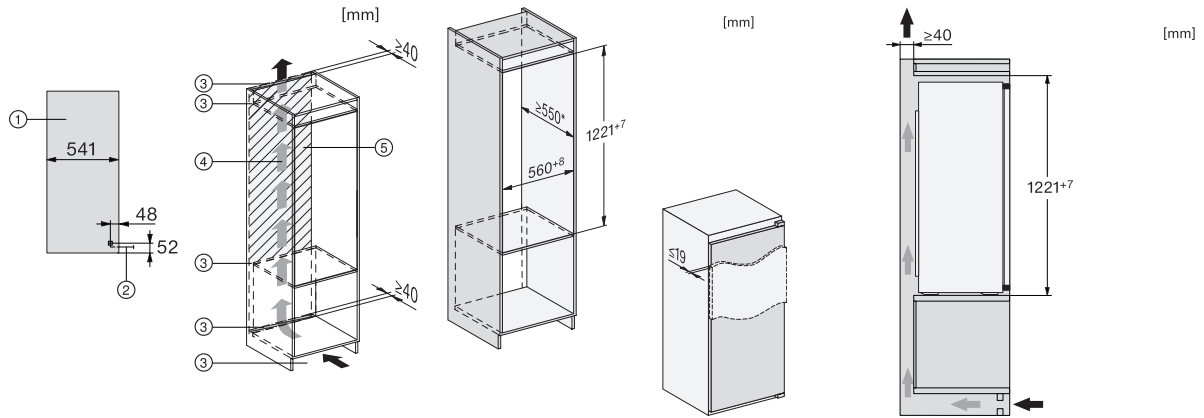

EAN: 4002516664376 / Materialnummer: 12270720 / Alte Materialnummer: 36732606CH

| | |
|----------------------------------------------------------|-------------|
| Gerätekategorie | |
| Kühlschrank | • |
| Bauform | |
| Einbaugerät | • |
| Einbaugerät integriert | • |
| Türanschlag | links |
| Türanschlag wechselbar | • |
| Design | |
| Beleuchtung Kühlzone | LED |
| Bedienkomfort | |
| ComfortFrost | • |
| Steuerung | |
| Bedienkonzept | EasyControl |
| Kühlteil abschaltbar | Nein |
| Unabhängige Temperaturregelung der Kühl- und Gefrierzone | Nein |
| SuperKühlen | • |
| Anzahl Temperaturzonen | 2 |
| Party-Modus | • |
| Kältegerät/Kühlzone | |
| Anzahl der Abstellflächen | 4 |
| Flaschenablage aus verchromtem Metall | • |
| Anzahl VeggieBoxen | 1 |
| Anzahl Innentürabsteller für Konserven | 3 |
| Innentürabsteller für Flaschen | 1 |
| Innentürabsteller | 4 |
| Effizienz und Nachhaltigkeit | |
| Energieeffizienzklasse (A bis G) | E |
| Energieverbrauch pro Jahr in kWh | 147,00 |
| Energieverbrauch in 24 h in kWh | 0,40 |
| Sicherheit | |
| Akustischer Türalarm | • |
| Technische Daten | |
| Nischenbreite in mm min. | 560 |
| Nischenbreite in mm max. | 568 |
| Nischenhöhe in mm min. | 1221 |
| Nischenhöhe in mm max. | 1228 |
| Nischentiefe in mm | 550 |
| Gerätebreite in mm | 558 |
| Gerätehöhe in mm | 1221 |
| Gerätetiefe in mm | 548 |
| Gewicht in kg | 40,4 |
| Befestigungstechnik | Festtür |
| Max. Türfrontgewicht Kühlteil in kg | 19 |
| Klimaklasse | SN-ST |
| Kühlzone in l | 172 |
| 4-Sterne-Gefrierzone in l | 15 |
| Gesamtnutzinhalt in l | 187 |
| Lagerzeit bei Störung in h | 10 |
| Gefriervermögen in kg/24 h | 3,00 |

K 7326 E

Einbau-Kühlschrank

mit 4*-Gefrierfach, LED-Beleuchtung und SuperKühlen für mehr Komfort.

K7318D, K7328D, K7316E, K7326E, K7317D, K7327D, K7315E, K7325E, Installation (Fußnote*) (Skizze)

*1. Ansicht von Vorne, 2. Netzanschlussleitung, L = 2300 mm, 3. Lüftungsausschnitt min. 200 cm², 4. Belüftung, 5. Kein Anschluss in diesem Bereich