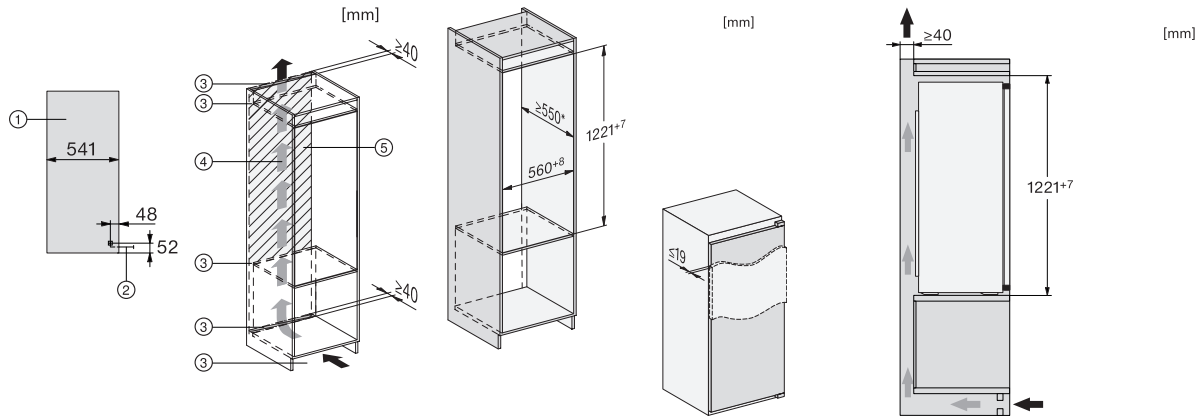

K 7327 D
Einbau-Kühlschrank
mit DailyFresh, LED-Beleuchtung, SoftClose und SuperKühlen für mehr Komfort.

K7318D, K7328D, K7316E, K7326E, K7317D, K7327D, K7315E, K7325E, Installation (Fußnote) (Skizze)

*1. Ansicht von Vorne, 2. Netzanschlussleitung, L = 2300 mm, 3. Lüftungsausschnitt min. 200 cm², 4. Belüftung, 5. Kein Anschluss in diesem Bereich

K7318D, K7328D, K7316E, K7326E, K7317D, K7327D, K7315E, K7325E, Einbau (*Fußnote) (Skizze)

*Der deklarierte Energieverbrauch wurde mit einer Nischentiefe von 560 mm ermittelt. Das Kältegerät ist bei einer Nischentiefe von 550 mm voll funktionsfähig, hat aber einen geringfügig höheren Energieverbrauch.

K7318D, K7328D, K7316E, K7326E, K7317D, K7327D, K7315E, K7325E, Seitenansicht (Skizze)