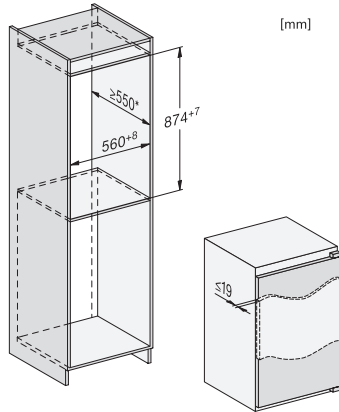

K 7128 D

Einbau-Kühlschrank

mit DailyFresh, 4*-Gefrierfach, LED-Beleuchtung, und SoftClose für mehr Komfort.

EAN: 4002516664246 / Materialnummer: 12269720 / Alte Materialnummer: 36712800CH

Gefriervermögen in kg/24 h	3,00
Luftschallemissionsklasse (A-D)	B
Luftschallemissionen in dB(A) re1pW	35
Stromaufnahme in Milliampere (mA)	700
Spannung in V	220-240
Absicherung in A	10
Phasenanzahl	1
Frequenz in Hz	50
Länge der elektrischen Leitung in m	2,3
Mitgeliefertes Zubehör	
Eierablage	•
Eiswürfelschale	•

K 7128 D

Einbau-Kühlschrank

mit DailyFresh, 4*-Gefrierfach, LED-Beleuchtung, und SoftClose für mehr Komfort.

K7118D, K7128D, K7116E, K7126E, K7117D, K7127D, K7115E, K7125E, Einbau (*Fußnote) (Skizze)

*Der deklarierte Energieverbrauch wurde mit einer Nischentiefe von 560 mm ermittelt. Das Kältegerät ist bei einer Nischentiefe von 550 mm voll funktionsfähig, hat aber einen geringfügig höheren Energieverbrauch.