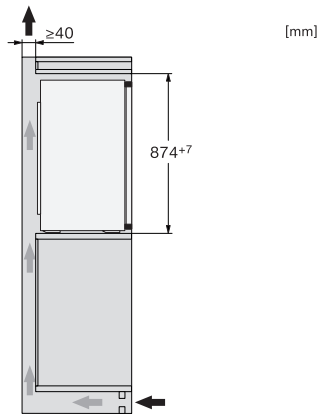

K7118D, K7128D, K7116E, K7126E, K7117D, K7127D, K7115E, K7125E, Seitenansicht (Skizze)