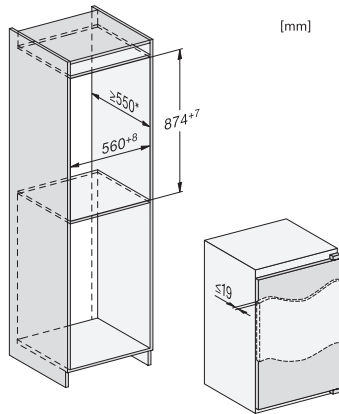

K 7127 D

Einbau-Kühlschrank

mit DailyFresh, LED-Beleuchtung, SoftClose und SuperKühlen für mehr Komfort.

K7118D, K7128D, K7116E, K7126E, K7117D, K7127D, K7115E, K7125E, Einbau (*Fußnote) (Skizze)

*Der deklarierte Energieverbrauch wurde mit einer Nischentiefe von 560 mm ermittelt. Das Kältegerät ist bei einer Nischentiefe von 550 mm voll funktionsfähig, hat aber einen geringfügig höheren Energieverbrauch.